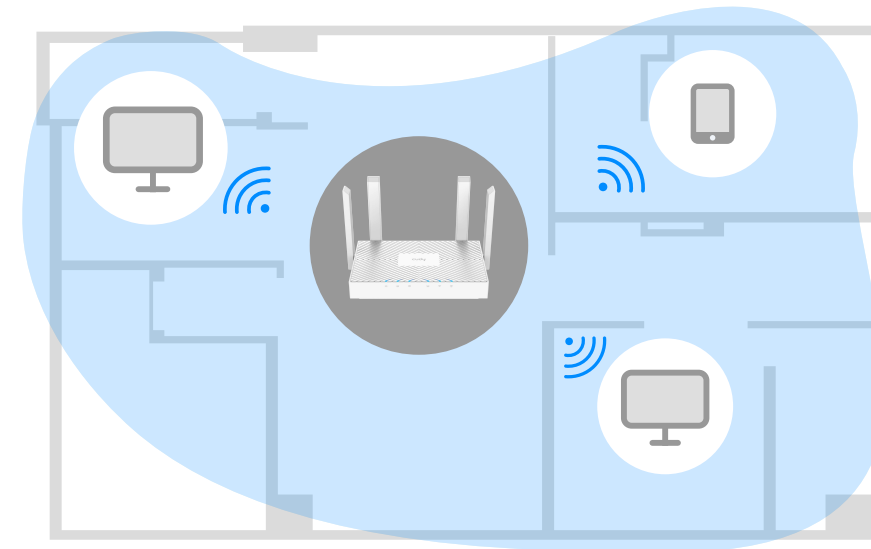

Extensive Coverage