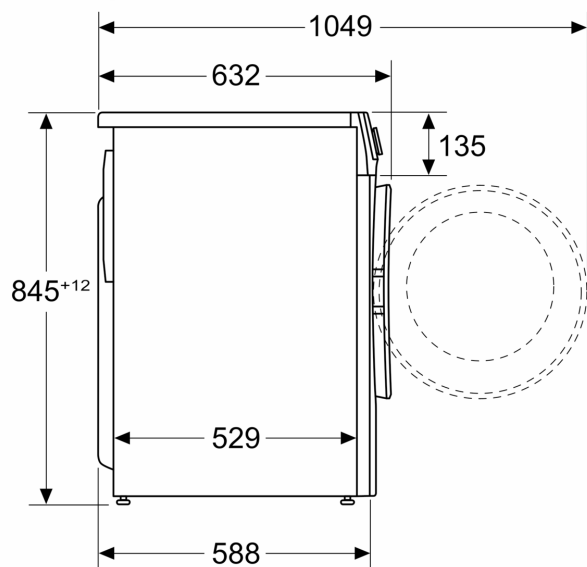

**Serija 6, Mašina za pranje veša,
punjenje spreda, 9 kg, 1200 okr
WGG242Z6BY**

Dimenzije u mm

Mere u milimetrima