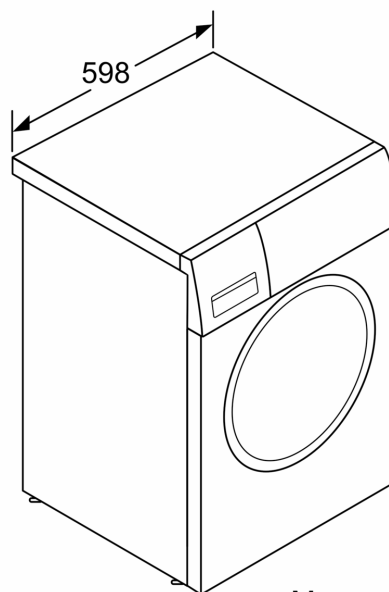

**Serija 6, Mašina za pranje veša,
punjenje spreda, 9 kg, 1200 okr
WGG242Z6BY**

Dimenzije u mm

Mere u milimetrima