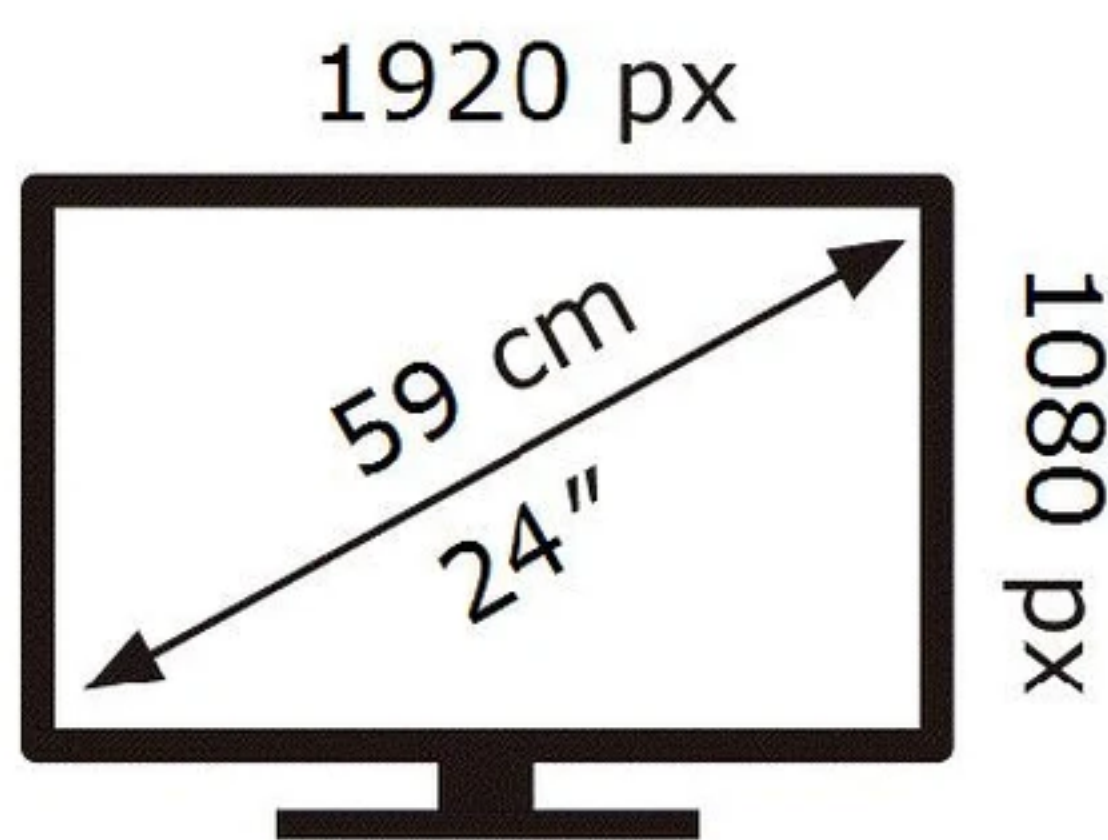

ENERG

SAMSUNG

S24C366EAU

17 kWh/1000h