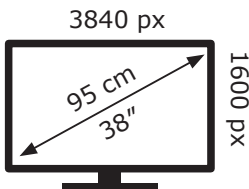

ENERG

LG Electronics

38WR85QC

37 kWh/1000h

ABCDEF**G**

95 kWh/1000h