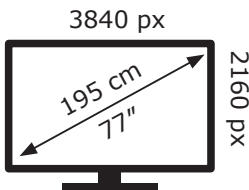

# ENERG

LG Electronics

OLED77M39LA

**147** kWh/1000h

ABCDEF**G**

**349** kWh/1000h

Ovaj dokument je originalno proizveden i objavljen od strane proizvođača, brenda LG, i preuzet je sa njihove zvanične stranice. S obzirom na ovu činjenicu, Tehnoteka ističe da ne preuzima odgovornost za tačnost, celovitost ili pouzdanost informacija, podataka, mišljenja, saveta ili izjava sadržanih u ovom dokumentu.