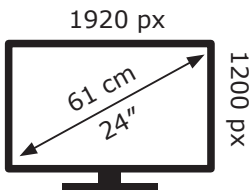

ENERG

FUJITSU

B24W-7 LED

19 kWh/1000h