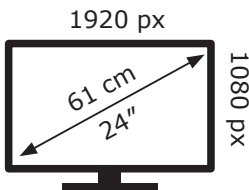

Posetite nas i uživajte u ekskluzivnom iskustvu pametne kupovine klikom na link:

<https://tehnoteka.rs/p/dell-monitor-p2425he-akcija-cena/>

ENERG

DELL

P2425HE

14 kWh/1000h

Ovaj dokument je originalno proizveden i objavljen od strane proizvođača, brenda Dell, i preuzet je sa njihove zvanične stranice. S obzirom na ovu činjenicu, Tehnoteka ističe da ne preuzima odgovornost za tačnost, celovitost ili pouzdanost informacija, podataka, mišljenja, saveta ili izjava sadržanih u ovom dokumentu.