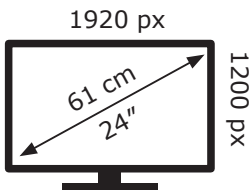

Posetite nas i uživajte u ekskluzivnom iskustvu pametne kupovine klikom na link:

<https://tehnoteka.rs/p/dell-monitor-p2425e-akcija-cena/>

ENERG

DELL

P2425E

15 kWh/1000h

Ovaj dokument je originalno proizveden i objavljen od strane proizvođača, brenda Dell, i preuzet je sa njihove zvanične stranice. S obzirom na ovu činjenicu, Tehnoteka ističe da ne preuzima odgovornost za tačnost, celovitost ili pouzdanost informacija, podataka, mišljenja, saveta ili izjava sadržanih u ovom dokumentu.