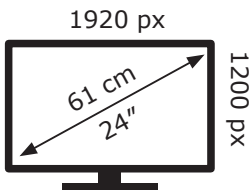

Posetite nas i uživajte u ekskluzivnom iskustvu pametne kupovine klikom na link:

<https://tehnoteka.rs/p/dell-monitor-p2425-akcija-cena/>

ENERG

DELL

P2425

14 kWh/1000h

Ovaj dokument je originalno proizveden i objavljen od strane proizvođača, brenda Dell, i preuzet je sa njihove zvanične stranice. S obzirom na ovu činjenicu, Tehnoteka ističe da ne preuzima odgovornost za tačnost, celovitost ili pouzdanost informacija, podataka, mišljenja, saveta ili izjava sadržanih u ovom dokumentu.