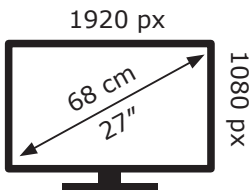

Posetite nas i uživajte u ekskluzivnom iskustvu pametne kupovine klikom na link:

<https://tehnoteka.rs/p/dahua-zakrivljeni-monitor-lm27-e230c-akcija-cena/>

ENERG

Dahua

DHI-LM27-E230C

21 kWh/1000h

Ovaj dokument je originalno proizveden i objavljen od strane proizvođača, brenda Dahua, i preuzet je sa njihove zvanične stranice. S obzirom na ovu činjenicu, Tehnoteka ističe da ne preuzima odgovornost za tačnost, celovitost ili pouzdanost informacija, podataka, mišljenja, saveta ili izjava sadržanih u ovom dokumentu.