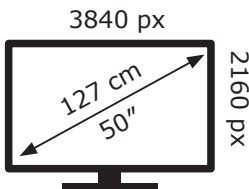

# ENERG

Dahua

DHI-LTV50-SD400

**70** kWh/1000h

ABCDEF**G**

**70** kWh/1000h

Ovaj dokument je originalno proizveden i objavljen od strane proizvođača, brenda Dahua, i preuzet je sa njihove zvanične stranice. S obzirom na ovu činjenicu, Tehnoteka ističe da ne preuzima odgovornost za tačnost, celovitost ili pouzdanost informacija, podataka, mišljenja, saveta ili izjava sadržanih u ovom dokumentu.