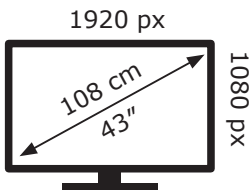

Posetite nas i uživajte u ekskluzivnom iskustvu pametne kupovine klikom na link:

<https://tehnoteka.rs/p/dahua-televizor-ltv43-sd200-akcija-cena/>

ENERG

Dahua

DHI-LTV43-SD200

45 kWh/1000h

Ovaj dokument je originalno proizveden i objavljen od strane proizvođača, brenda Dahua, i preuzet je sa njihove zvanične stranice. S obzirom na ovu činjenicu, Tehnoteka ističe da ne preuzima odgovornost za tačnost, celovitost ili pouzdanost informacija, podataka, mišljenja, saveta ili izjava sadržanih u ovom dokumentu.