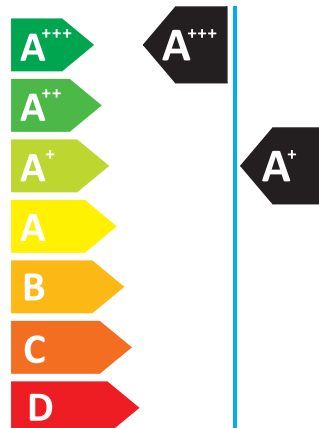

Energetska nalepnica

BEKO inverter klima BEHPGE 180/ BEHPGE 181

The Beko logo is displayed in a bold, blue, sans-serif font. Below the text, there is a thick blue horizontal bar that tapers to the right, creating a dynamic, modern look.

SEER

kW 5,3
SEER 7,0
kWh/annum 265

SCOP

kW	4,5	4,2	X
SCOP	5,1	4,0	X
kWh/annum	1236	1470	X

56dB

65dB

ENERGIA · ЕНЕРГИЯ · ΕΝΕΡΓΕΙΑ · ENERGIJA · ENERGY · ENERGIE · ENERGI
626/2011

Ovaj dokument je originalno proizveden i objavljen od strane proizvođača, brenda Beko, i preuzet je sa njihove zvanične stranice. S obzirom na ovu činjenicu, Tehnoteka ističe da ne preuzima odgovornost za tačnost, celovitost ili pouzdanost informacija, podataka, mišljenja, saveta ili izjava sadržanih u ovom dokumentu.