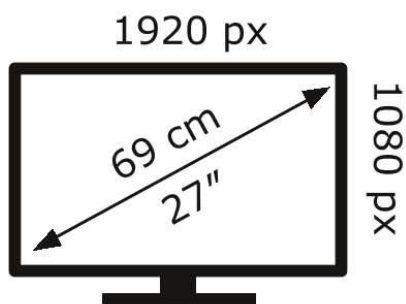

ENERG

acer

EK271

21 kWh/1000h