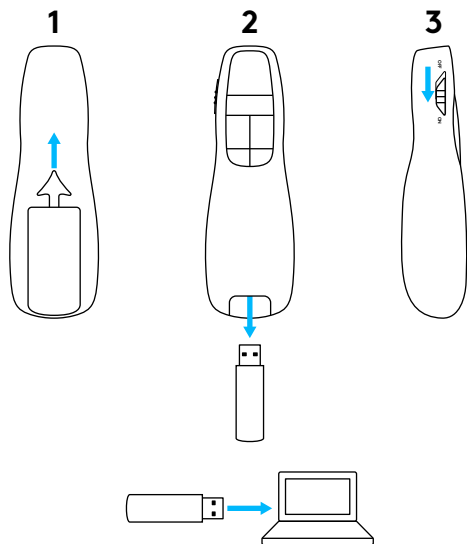

CONFIGURACIÓN

? www.logitech.com/support/r400