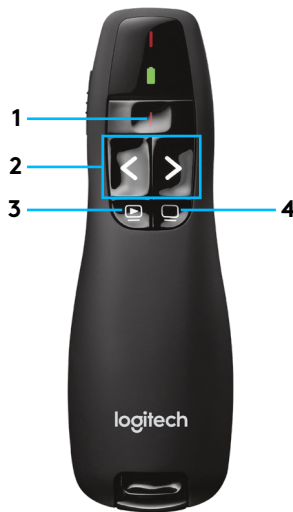

COMPONENTES

1. 1 Puntero láser
2. 2 Avance y retroceso
3. 3 Inicia una presentación
4. 4 Pantalla negra (en algunas aplicaciones)

¿TIENES PROBLEMAS?

1. 1 ¿La carga y polaridad de las baterías son correctas?
2. 2 ¿Está encendido el dispositivo?
3. 3 ¿Está conectado el receptor?
4. 4 ¿Es correcto el radio de acción (hasta 15 metros/50 pies)?
5. 5 Reinicia la computadora.