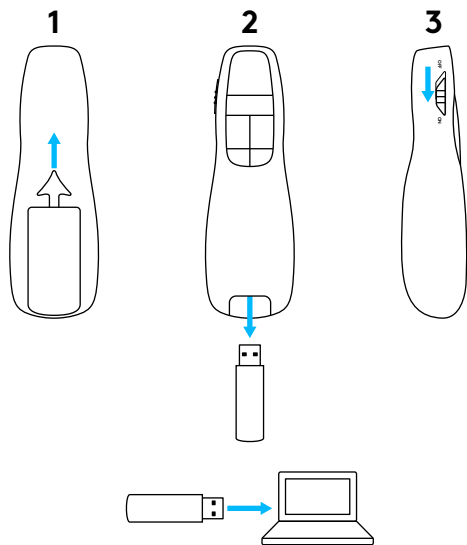

INSTALAÇÃO

? www.logitech.com/support/r400