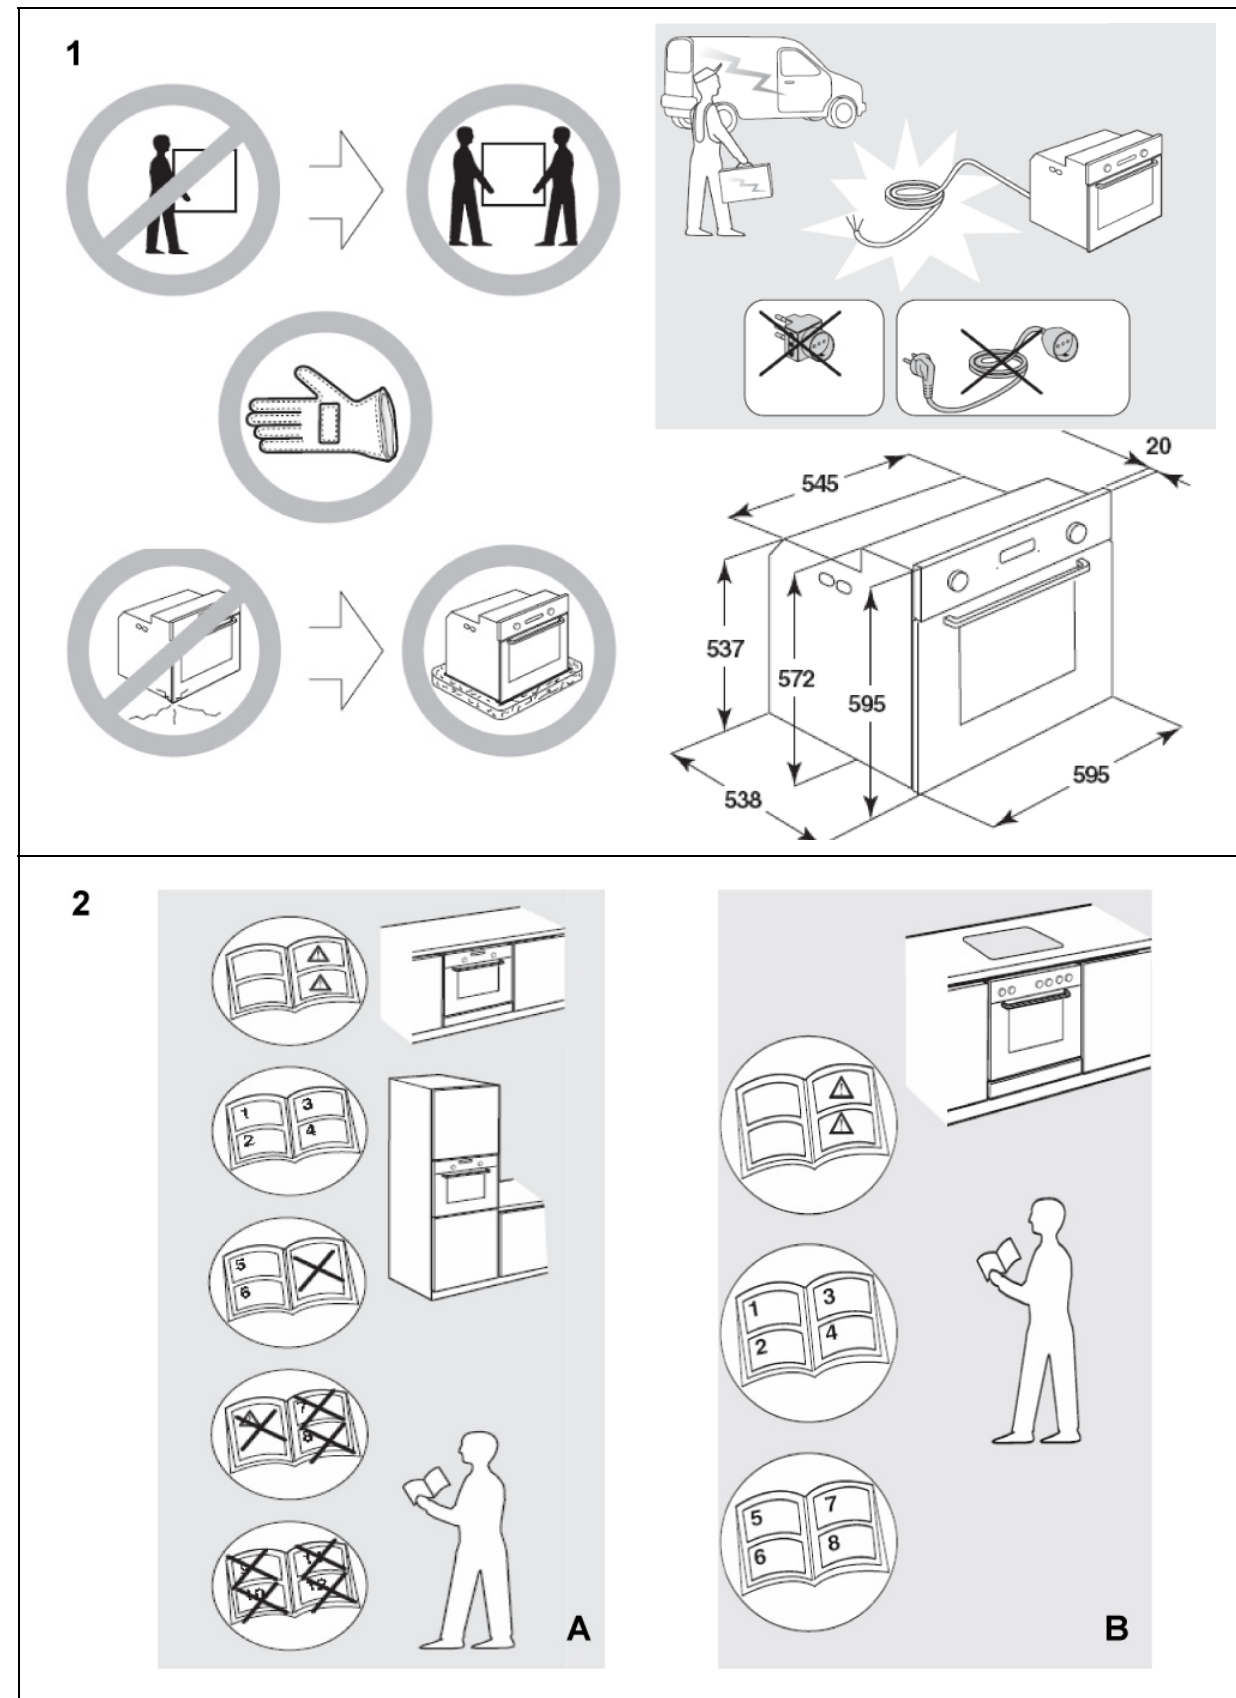

1. **DE Installationsanleitung**
   Achtung! Bevor Sie mit den Installationsarbeiten beginnen, lesen Sie bitte die Anweisungen im Benutzer- und Wartungshandbuch aufmerksam durch.
2. **GB Installation instructions**
   Important! Before carrying out installation, carefully read the instructions given in the use and maintenance manual.
3. **FR Instructions pour l'installation**
   Attention ! Avant de commencer l'installation, lire attentivement les indications contenues dans la notice d'instructions et d'entretien.
4. **NL Aanwijzingen voor de installatie**
   Let op! Lees, voordat u begint met de installatie, de aanwijzingen die vermeld zijn in de handleiding voor gebruik en onderhoud zorgvuldig door.
5. **ES Instrucciones de instalación**
   ¡Atención! Antes de comenzar la instalación, lea atentamente las indicaciones dadas en el manual de uso y mantenimiento.
6. **PT Instruções de instalação**
   Atenção! Antes de proceder à instalação, leia atentamente as indicações descritas no manual de uso e manutenção.
7. **IT Istruzioni installazione**
   Attenzione! Prima di procedere con l'installazione, leggere attentamente le indicazioni riportate nel manuale d'uso e di manutenzione.
8. **GR Οδηγίες εγκατάστασης**
   Προσοχή! Πριν προχωρήσετε στην εγκατάσταση, διαβάστε προσεκτικά τις οδηγίες στο εγχειρίδιο χρήσης και συντήρησης.
9. **SE Installationsanvisning**
   Varning! Läs noggrant anvisningarna om installation och underhåll i denna handbok innan apparaten installeras.
10. **NO Installasjonsinstruksjoner**
    Advarsel! Les nøye anvisningene i bruks- og vedlikeholdsmanualen før du begynner med installasjonen.
11. **DK Installationsvejledning**
    Bemærk! Inden installation skal anvisningerne i bruger- og vedligeholdelsesvejledningen læses nøje.
12. **FI Asennusohjeet**
    Huomaa! Lue huolellisesti käyttöohjeen sisältämät asennusohjeet, ennen kuin aloitat laitteen asennusta.
13. **PL Instrukcja instalacji**
    Uwaga! Przed przystąpieniem do instalacji należy uważnie zapoznać się ze wskazówkami podanymi w instrukcji obsługi i konserwacji.
14. **CZ Pokyny k instalaci**
    Pozor! Před zahájením instalace si pozorně přečtete pokyny uvedené v návodu k obsluze a údržbě.
15. **SK Pokyny na inštaláciu**
    Upozornenie! Prima Pred prístupom k inštalácii si pozorne prečítajte pokyny uvedené v návode na používanie a údržbu.
16. **HU Üzembe helyezési utasítások**
    Figyelem! Az üzembe helyezéssel való továbblépés előtt figyelmesen olvassa el a használati és karbantartási kézikönyvben található utasításokat.
17. **RU Инструкции по установке**
    Внимание! Перед тем как приступить к установке прибора необходимо внимательно с указаниями, приведенными в инструкциях по эксплуатации и техобслуживанию.
18. **BG Инструкции за инсталиране**
    Внимание! Преди да пристъпите към инсталиране, прочетете внимателно указанията, дадени в устройството за използване и поддръжка.
19. **RO Instrucțiuni pentru instalare**
    Atenție! Înainte de a efectua instalarea, citiți cu atenție indicațiile redată în manualul de utilizare și de întreținere.