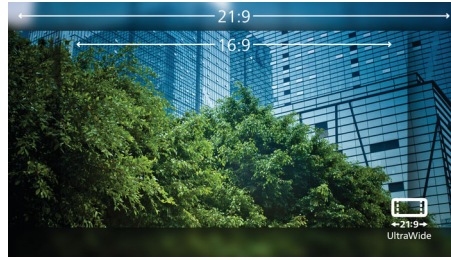

UltraWide CrystalClear slika

Ovi Philips monitori daju CrystalClear, UltraWide Quad HD 3440 x 1440 sliku. Zahvaljujući panelima visokih performansi sa velikom gustinom piksela i širokim uglovima gledanja 178/178, ovi novi monitori oživljavaju slike i grafiku. UltraWide format 21:9 omogućava veću produktivnost uz više mesta za paralelno poređenje i više vidljivih kolona u unakrsnim tabelama. Bez obzira na to da li ste zahtevni profesionalac koji traži izuzetno detaljne informacije za CAD-CAM rešenja ili finansijski mag koji radi sa ogromnim unakrsnim tabelama, Philips monitori daju CrystalClear sliku.