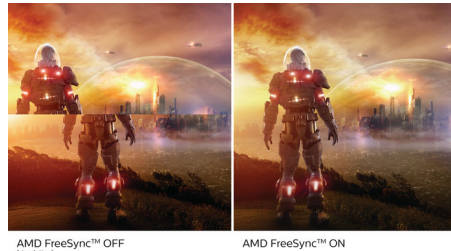

Gejming bez seckanja

Gejming ne treba da uključuje izbor između seckanja i izgubljenih kadrova. Uz novi Philips monitor, ni ne mora. Dobićete glatke performanse bez artefakata na praktično svakoj brzini kadrova iz tehnologiju AMD FreeSync™, brzo i glatko osvežavanje i munjevito vreme odziva.