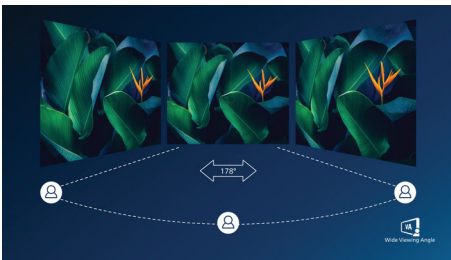

PHILIPS

Važne karakt.

USB-C veza

Ovaj Philips monitor koristi USB priključak tipa C koji služi i za napajanje. Zahvaljujući inteligentnom i prilagodljivom upravljanju napajanjem, možete da direktno napajate kompatibilni uređaj. Tanak i simetričan USB-C priključak omogućava lako povezivanje jednim kablom. Možete da gledate video snimke velike rezolucije i da prenosite podatke velikom brzinom, istovremeno napajajući i puneći svoj kompatibilni uređaj.

VA ekran

Philips VA LED ekran koristi naprednu tehnologiju višedomenskog vertikalnog poravnavanja koja daje izuzetno visok statički odnos kontrasta, za izvanredno živopisnu i svetlu sliku. Dok standardne kancelarijske načine primene pokriva sa lakoćom, naročito je pogodan za fotografije, pregledanje veća, filmove, igranje igara i zahtevan grafički rad. Tehnologija optimizovanog upravljanja pikselima daje izuzetno široke uglove gledanja od 178/178 stepeni, što za rezultat ima ostru sliku.