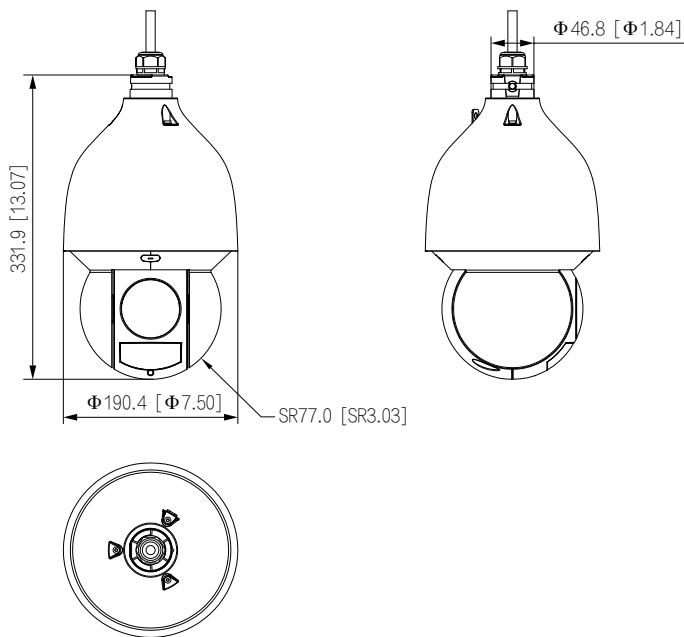

PFB301C
Ceiling Mount
Bracket

PFA120
Junction Box

PFA150
Pole Mount
Bracket

PFA151
Corner Mount
Bracket

Wall Mount	Ceiling Mount	Ceiling Mount
PFB305W+PFA120	PFA111+PFB300C	PFA111+PFB301C
Pole Mount(Vertical)	Corner Mount	Pole Mount(Horizontal)
PFB305W+PFA150	PFB305W+PFA151	PFA111+PFB300C+PFA150

Dimensions (mm[inch])

Ovaj dokument je originalno proizveden i objavljen od strane proizvođača, brenda Dahua, i preuzet je sa njihove zvanične stranice. S obzirom na ovu činjenicu, Tehnoteka ističe da ne preuzima odgovornost za tačnost, celovitost ili pouzdanost informacija, podataka, mišljenja, saveta ili izjava sadržanih u ovom dokumentu.