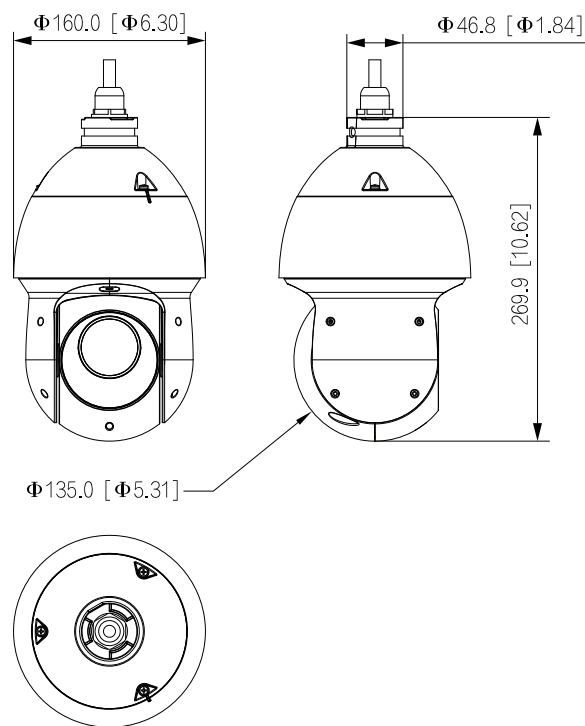

Structure

Product Dimensions	270.4 mm × Φ160 mm (10.65" × Φ6.30")
Net Weight	2.4 kg (5.29 lb)
Gross Weight	3.9 kg (8.60 lb)

Ordering Information

Type	Model	Description
4MP Camera	DH-SD49425GB-HNR	4MP 25x Starlight IR Network PTZ Camera
	SD49425GB-HNR	4MP 25x Starlight IR Network PTZ Camera
Accessories	PFB305W	Wall Mount Bracket
	DC 12 V/3A	Power Adapter
	PFA120	Junction Box
	PFA111	Mount Adapter
	PFB300C	Ceiling Mount Bracket
	PFB301C	Ceiling Mount Bracket
	PFA151	Corner Mount Bracket
	PFB303S	Parapet Mount Bracket
	PFB301S-E	Plane Mount Bracket
PFA150	Pole Mount Bracket	

PFB301C
Ceiling Mount
Bracket

PFA151
Corner Mount
Bracket

PFB303S
Parapet Mount
Bracket

PFB301S-E
Plane Mount
Bracket

PFA150
Pole Mount
Bracket

Wall Mount PFB305W+PFA120	Ceiling Mount PFA111+PFB300C	Ceiling Mount PFA111+PFB301C
		
Pole Mount(Vertical) PFB305W+PFA150	Corner Mount PFB305W+PFA151	Pole Mount(Horizontal) PFA111+PFB300C+PFA150
		
Plane Mount PFB301S-E	Parapet Mount PFA111+PFB303S	
		

Dimensions (mm[inch])

Ovaj dokument je originalno proizveden i objavljen od strane proizvođača, brenda Dahua, i preuzet je sa njihove zvanične stranice. S obzirom na ovu činjenicu, Tehnoteka ističe da ne preuzima odgovornost za tačnost, celovitost ili pouzdanost informacija, podataka, mišljenja, saveta ili izjava sadržanih u ovom dokumentu.