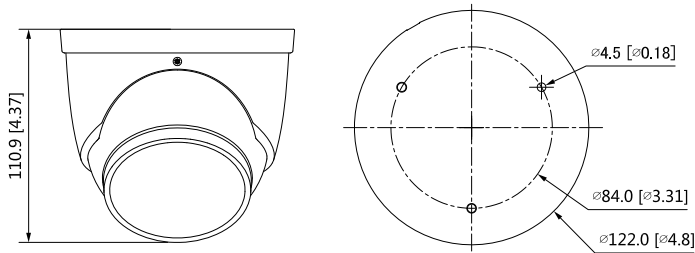

TF-P100 TLC SD Card

Dimensions (mm[inch])

Ovaj dokument je originalno proizveden i objavljen od strane proizvođača, brenda Dahua, i preuzet je sa njihove zvanične stranice. S obzirom na ovu činjenicu, Tehnoteka ističe da ne preuzima odgovornost za tačnost, celovitost ili pouzdanost informacija, podataka, mišljenja, saveta ili izjava sadržanih u ovom dokumentu.