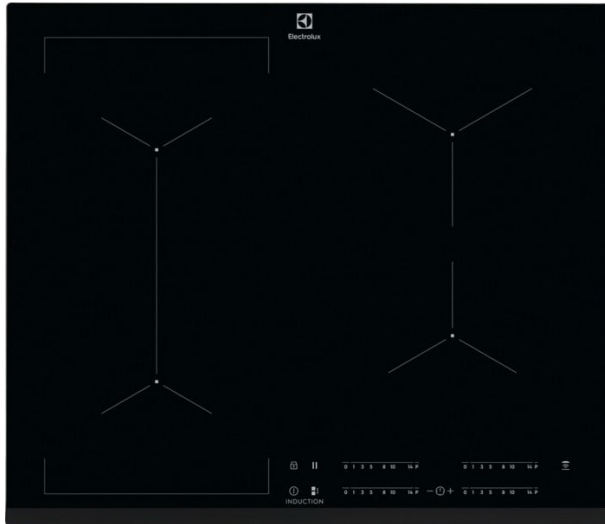

Posetite nas i uživajte u ekskluzivnom iskustvu pametne kupovine klikom na link:

<https://tehnoteka.rs/p/electrolux-ugradna-ploca-eiv63443-akcija-cena/>

Spajanje zona za više prostora za kuvanje uz funkciju Bridge
Indukciona ploča 600 Bridge omogućava vam da kombinujete dve zasebne zone za kuvanje da biste napravili jednu veliku površinu. Podešavanja temperature i vremena se automatski usklađuju, pa je ova površina idealna za većinu tepsija ili posuda za duveč.

Prednosti i karakteristike

Spajanje zona za više prostora za kuvanje uz funkciju Bridge

Funkcija Bridge vam omogućava da kombinujete dve zasebne zone za kuvanje da biste napravili jednu veliku površinu. Podešavanja temperature i vremena se automatski usklađuju, pa je ova površina idealna za većinu tepsija ili duveča.

Specifikacije

Nordic_HB_FrameType_Colour	Bevelled 1 Side
Dimensions WxD in mm	590x520
BI dimensions HxWxD in mm	44x560x490
Radius cutting	5
Ukupna potrošnja el. energije (W)	7200
Max power gas (W)	0
Dužina kabla (m)	1.5
Hob safety	Automatic Switch Off
Left front - Power/Diameter	2300/3200W/210mm
Rear - Power/Diameter	2300/3200W/210mm
Right front - Power/Diameter	1400/2500W/145mm
Right rear - Power/Diameter	1800/2800W/180mm
Gas original	No
Gas replacement 2	No
Gas replacement 3	No
Residual heating indicators	4
LED colour	Red
EAN kod	E - Generic Partner All