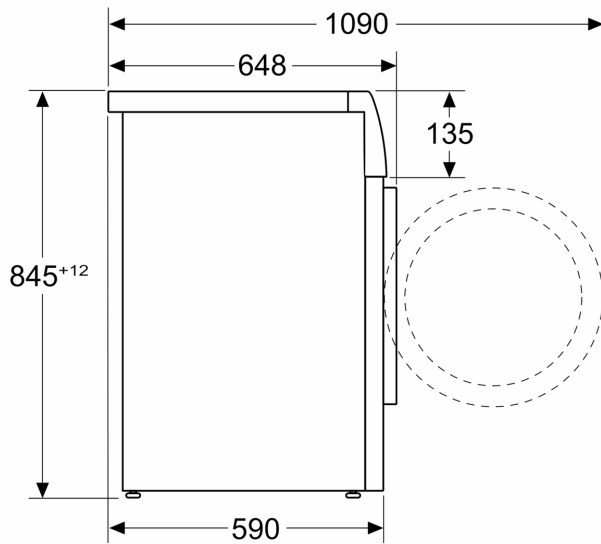

**Seriya 8, Mašina za pranje veša,
punjenje spreda, 10 kg, 1600 okr
WGB256A2BY**

Dimenzije u mm

Mere u mm