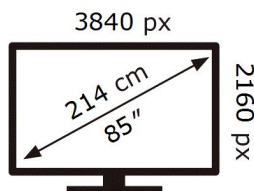

339 kWh/1000h

2019/2013

Ovaj dokument je originalno proizveden i objavljen od strane proizvođača, brenda Samsung, i preuzet je sa njihove zvanične stranice. S obzirom na ovu činjenicu, Tehnoteka ističe da ne preuzima odgovornost za tačnost, celovitost ili pouzdanost informacija, podataka, mišljenja, saveta ili izjava sadržanih u ovom dokumentu.