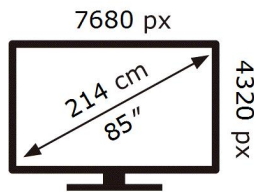

438 kWh/1000h

2019/2013

Ovaj dokument je originalno proizveden i objavljen od strane proizvođača, brenda Samsung, i preuzet je sa njihove zvanične stranice. S obzirom na ovu činjenicu, Tehnoteka ističe da ne preuzima odgovornost za tačnost, celovitost ili pouzdanost informacija, podataka, mišljenja, saveta ili izjava sadržanih u ovom dokumentu.