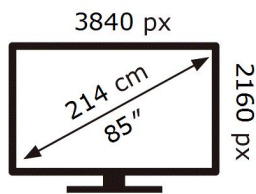

357 kWh/1000h

2019/2013

Ovaj dokument je originalno proizveden i objavljen od strane proizvođača, brenda Samsung, i preuzet je sa njihove zvanične stranice. S obzirom na ovu činjenicu, Tehnoteka ističe da ne preuzima odgovornost za tačnost, celovitost ili pouzdanost informacija, podataka, mišljenja, saveta ili izjava sadržanih u ovom dokumentu.