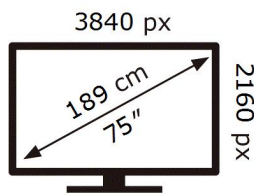

248 kWh/1000h

2019/2013

Ovaj dokument je originalno proizveden i objavljen od strane proizvođača, brenda Samsung, i preuzet je sa njihove zvanične stranice. S obzirom na ovu činjenicu, Tehnoteka ističe da ne preuzima odgovornost za tačnost, celovitost ili pouzdanost informacija, podataka, mišljenja, saveta ili izjava sadržanih u ovom dokumentu.