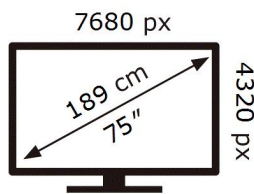

408 kWh/1000h

2019/2013

Ovaj dokument je originalno proizveden i objavljen od strane proizvođača, brenda Samsung, i preuzet je sa njihove zvanične stranice. S obzirom na ovu činjenicu, Tehnoteka ističe da ne preuzima odgovornost za tačnost, celovitost ili pouzdanost informacija, podataka, mišljenja, saveta ili izjava sadržanih u ovom dokumentu.