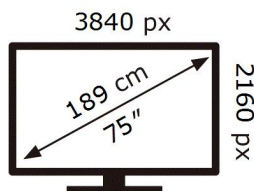

286 kWh/1000h

2019/2013

Ovaj dokument je originalno proizveden i objavljen od strane proizvođača, brenda Samsung, i preuzet je sa njihove zvanične stranice. S obzirom na ovu činjenicu, Tehnoteka ističe da ne preuzima odgovornost za tačnost, celovitost ili pouzdanost informacija, podataka, mišljenja, saveta ili izjava sadržanih u ovom dokumentu.