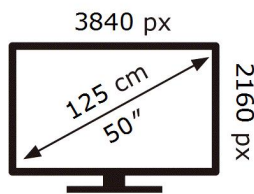

133 kWh/1000h

2019/2013

Ovaj dokument je originalno proizveden i objavljen od strane proizvođača, brenda Samsung, i preuzet je sa njihove zvanične stranice. S obzirom na ovu činjenicu, Tehnoteka ističe da ne preuzima odgovornost za tačnost, celovitost ili pouzdanost informacija, podataka, mišljenja, saveta ili izjava sadržanih u ovom dokumentu.