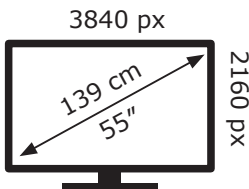

162 kWh/1000h

Ovaj dokument je originalno proizveden i objavljen od strane proizvođača, brenda LG, i preuzet je sa njihove zvanične stranice. S obzirom na ovu činjenicu, Tehnoteka ističe da ne preuzima odgovornost za tačnost, celovitost ili pouzdanost informacija, podataka, mišljenja, saveta ili izjava sadržanih u ovom dokumentu.