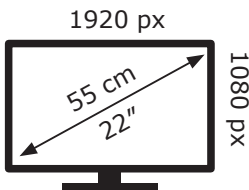

Posetite nas i uživajte u ekskluzivnom iskustvu pametne kupovine klikom na link:

<https://tehnoteka.rs/p/lenovo-monitor-l22e-40-akcija-cena/>

ENERG

Lenovo

L22e-40(G22215FL0)

15 kWh/1000h

Ovaj dokument je originalno proizveden i objavljen od strane proizvođača, brenda Lenovo, i preuzet je sa njihove zvanične stranice. S obzirom na ovu činjenicu, Tehnoteka ističe da ne preuzima odgovornost za tačnost, celovitost ili pouzdanost informacija, podataka, mišljenja, saveta ili izjava sadržanih u ovom dokumentu.