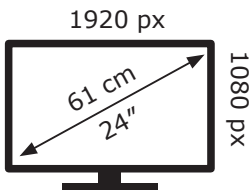

# ENERG

Lenovo

D24-40(D22238FD0)

**12** kWh/1000h

Ovaj dokument je originalno proizveden i objavljen od strane proizvođača, brenda Lenovo, i preuzet je sa njihove zvanične stranice. S obzirom na ovu činjenicu, Tehnoteka ističe da ne preuzima odgovornost za tačnost, celovitost ili pouzdanost informacija, podataka, mišljenja, saveta ili izjava sadržanih u ovom dokumentu.