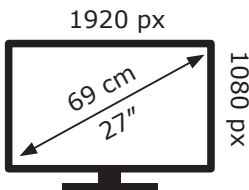

Posetite nas i uživajte u ekskluzivnom iskustvu pametne kupovine klikom na link:

<https://tehnoteka.rs/p/dell-monitor-p2725he-akcija-cena/>

ENERG

DELL

P2725HE

16 kWh/1000h

Ovaj dokument je originalno proizveden i objavljen od strane proizvođača, brenda Dell, i preuzet je sa njihove zvanične stranice. S obzirom na ovu činjenicu, Tehnoteka ističe da ne preuzima odgovornost za tačnost, celovitost ili pouzdanost informacija, podataka, mišljenja, saveta ili izjava sadržanih u ovom dokumentu.