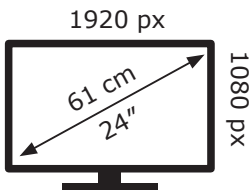

ENERG

DELL

P2425H

12 kWh/1000h