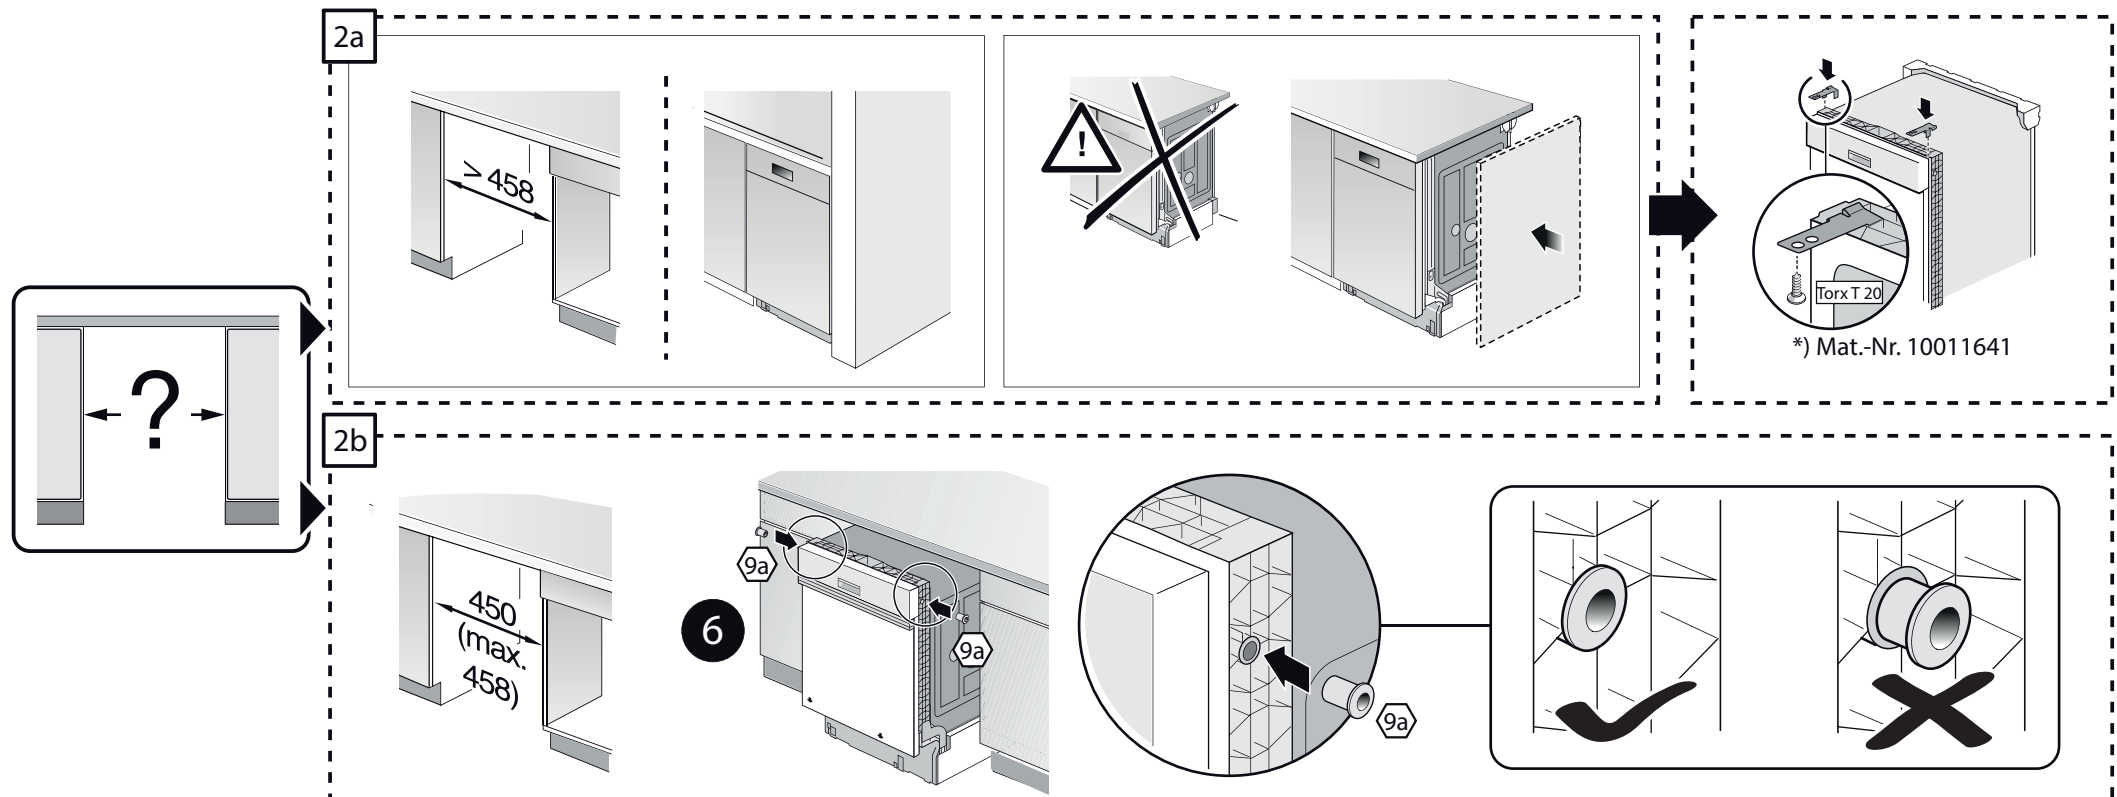

9001 881 910 (0310)

44x Integr- Kusto-Leisten GS-k-SW

de Montageanleitung
*) über Kundendienst erhältlich
en Installation instructions
*) Available from customer service
fr Notice de montage
*) Disponible par le biais du service après-vente
nl Montagevoorschrift
*) Tegen meerprijs bij de Servicedienst verkrijgbaar
it Istruzioni per il montaggio
*) Disponibile presso il servizio assistenza clienti
es Instrucciones de montaje *) Se puede adquirir a través del Servicio de Asistencia Técnica Oficial de la marca
pt Instruções de montagem
*) Pode ser adquirido nos nossos Serviços Técnicos
el Οδηγίες τοποθέτησης
*) Διατίθενται από την υπηρεσία τεχνικής εξυπηρέτησης πελατών
tr Montaj kılavuzu
*) Yetkili servis üzerinden alınabilir
sv Monteringsanvisning
*) kan fås via Service

no Monteringsanvisning
*) fåes hos kundeservice
da Monteringsvejledning
*) Kan købes hos serviceafdelingen
fi Asemusohje
*) Saatavissa huoltopalvelusta
cs Montážní návod
*) K dispozici přes servisní službu
sk Návod na montáž
*) Dostanete v službe zákazníkom
hu Instrukcja montażu
*) Do uzyskania w punkcie serwisowym
ru Сzerelési utasítás
*) A vevőszólgálaton keresztül kapható:
ro Instrucțiune de montaj
*) obținabilă la serviciul pentru clienți
hr Uputa za montažu
*) može dobiti kod službe održavanja
sr Uputstvo za montažu
*) Može se nabaviti preko servisne službe