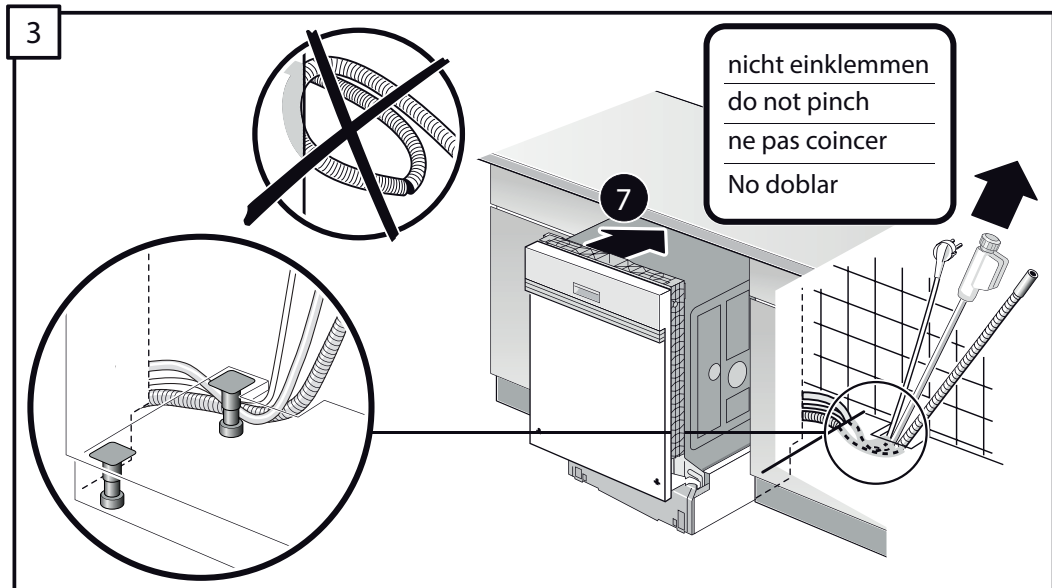

9001 881 910 (0310)

44x Integr- Kusto-Leisten GS-k-SW

de Montageanleitung
*) über Kundendienst erhältlich
en Installation instructions
*) Available from customer service
fr Notice de montage
*) Disponible par le biais du service après-vente
nl Montagevoorschrift
*) Tegen meerprijs bij de Servicedienst verkrijgbaar
it Istruzioni per il montaggio
*) Disponibile presso il servizio assistenza clienti
es Instrucciones de montaje *) Se puede adquirir a través del Servicio de Asistencia Técnica Oficial de la marca
pt Instruções de montagem
*) Pode ser adquirido nos nossos Serviços Técnicos
el Οδηγίες τοποθέτησης
*) Διατίθενται από την υπηρεσία τεχνικής εξυπηρέτησης πελατών
tr Montaj kılavuzu
*) Yetkili servis üzerinden alınabilir
sv Monteringsanvisning
*) kan fås via Service

no Monteringsanvisning
*) fåes hos kundeservice
da Monteringsvejledning
*) Kan købes hos serviceafdelingen
fi Asemusohje
*) Saatavissa huoltopalvelusta
cs Montážní návod
*) K dispozici přes servisní službu
sk Návod na montáž
*) Dostanete v službe zákazníkom
hu Instrukcja montażu
*) Do uzyskania w punkcie serwisowym
ru Сzerelési utasítás
*) A vevőszólgálaton keresztül kapható:
ro Instrucțiune de montaj
*) obținabilă la serviciul pentru clienți
hr Uputa za montažu
*) može dobiti kod službe održavanja
sr Uputstvo za montažu
*) Može se nabaviti preko servisne službe