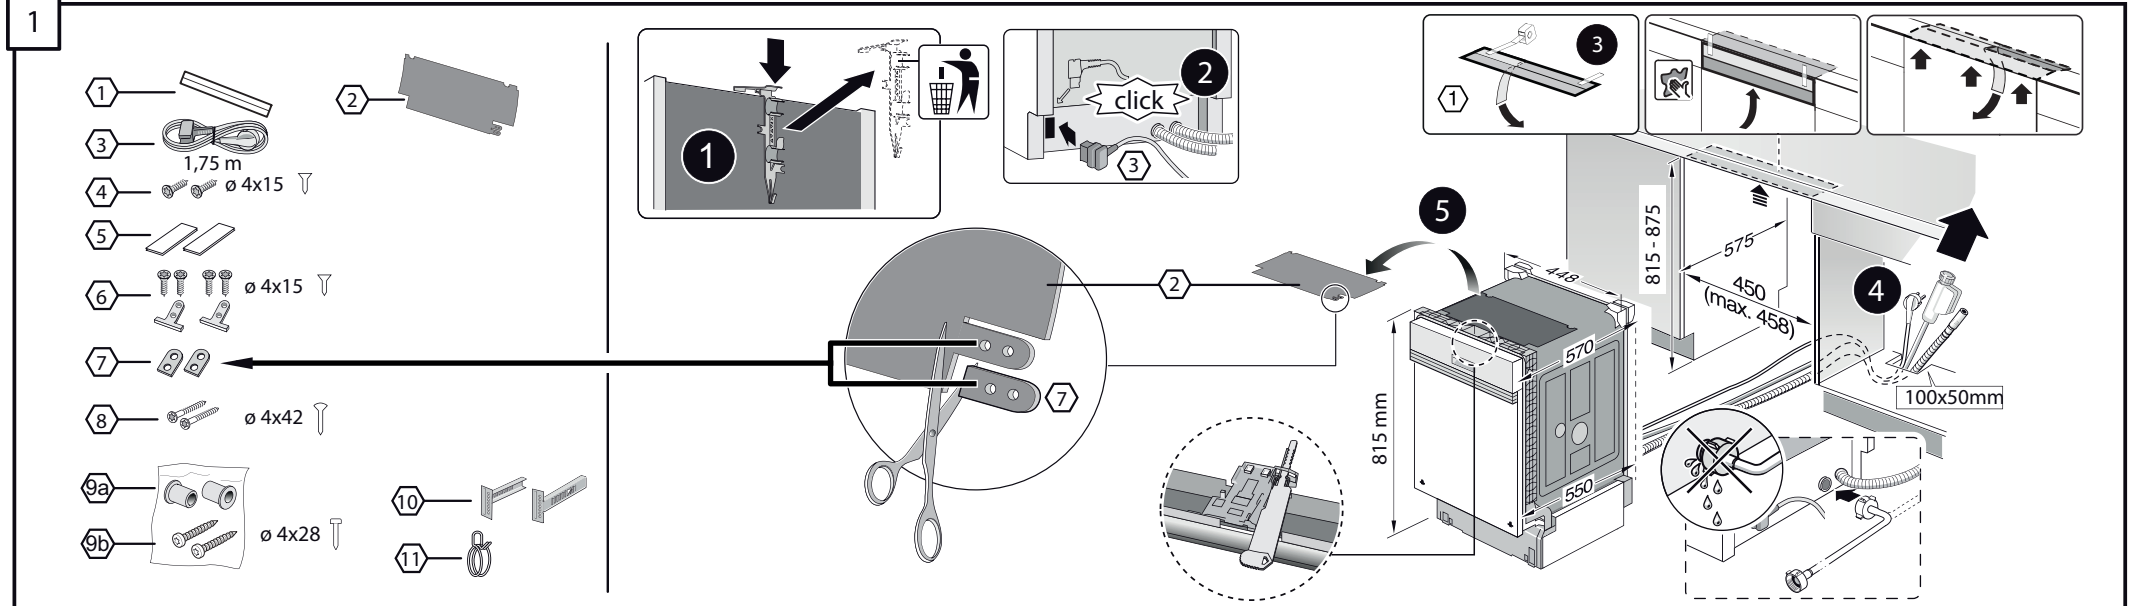

sl Navodilo za montažo
*) Lahko nabavite v servisni službi
mk Упутство за монтажа
*) се добива преку службата за купувачи
et Udhëzues për montim
*) Sigurohet nëpërmjet servisit
lv Montēšanas instrukcija
*) Kāsigie klienti dienviduselt
lt Montavimo instrukcija
*) Ja galima gauti klientų aptarnavimo servise
lv Montāžas pamācība
*) Var saņemt servisa dienestā
uk Інструкція по монтажу
*) Можно отримати в сервісному центрі
uk Инструкция за монтажу
*) Можна отримати через сервісну службу
kk Іске қосу туралы нұсқаулар!
*) Сервис қызмет көрсету орталығында алуына жатады
az Quraşdırma təlimatları
*) Müştəri xidmətlərindən əldə oluna bilər

uz O'rnatish yo'riqnomasi
*) mijozlarga xizmat ko'rsatish markazida mavjud
ka მიწოდების ინსტრუქცია
*) სერვისსამსახურის ცენტრში შეიძლება შეიძინოს
bg Ръководство за монтаж
*) предоставя се от службата за обслужване на клиенти
fa راهنمای مونتاژ
*) از فروشگاه خدمات پس از فروش تهیه فرمائید
ar تعليمات التركيب
*) يمكن طلبها من مراكز خدمة العملاء
id Intruksi Pemasangan
*) bisa didapatkan melalui Customer Service
th ការព្រឹត្តិការណ៍ដំឡើង
*) អាចទាញយកបានពីសេវាអតិថិជន
ko 설치 설명서
*) 고객센터 센터에서 구입 가능
zh 安裝說明書
*) 可向售後服務站索取
zh-tw 安裝說明書
*) 可向售後服務站索取

1