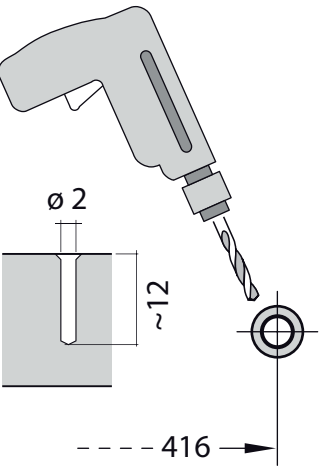

9001 881 910 (0310)

44x Integr- Kusto-Leisten GS-k-SW

de Montageanleitung
*) über Kundendienst erhältlich
en Installation instructions
*) Available from customer service
fr Notice de montage
*) Disponible par le biais du service après-vente
nl Montagevoorschrift
*) Tegen meerprijs bij de Servicedienst verkrijgbaar
it Istruzioni per il montaggio
*) Disponibile presso il servizio assistenza clienti
es Instrucciones de montaje *) Se puede adquirir a través del Servicio de Asistencia Técnica Oficial de la marca
pt Instruções de montagem
*) Pode ser adquirido nos nossos Serviços Técnicos
el Οδηγίες τοποθέτησης
*) Διατίθενται από την υπηρεσία τεχνικής εξυπηρέτησης πελατών
tr Montaj kılavuzu
*) Yetkili servis üzerinden alınabilir
sv Monteringsanvisning
*) kan fås via Service

no Monteringsanvisning
*) fåes hos kundeservice
da Monteringsvejledning
*) Kan købes hos serviceafdelingen
fi Asemusohje
*) Saatavissa huoltopalvelusta
cs Montážní návod
*) K dispozici přes servisní službu
sk Návod na montáž
*) Dostanete v službe zákazníkom
hu Instrukcja montażu
*) Do uzyskania w punkcie serwisowym
ru Сzerelési utasítás
*) A vevőszólgálaton keresztül kapható:
ro Instrucțiune de montaj
*) obținabilă la serviciul pentru clienți
hr Uputa za montažu
*) može dobiti kod službe održavanja
sr Uputstvo za montažu
*) Može se nabaviti preko servisne službe