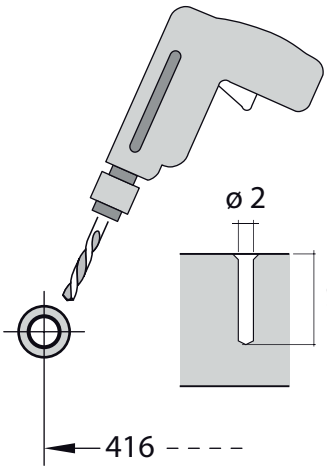

9001 881 910 (0310)

44x Integr- Kusto-Leisten GS-k-SW

de Montageanleitung
*) über Kundendienst erhältlich
en Installation instructions
*) Available from customer service
fr Notice de montage
*) Disponible par le biais du service après-vente
nl Montagevoorschrift
*) Tegen meerprijs bij de Servicedienst verkrijgbaar
it Istruzioni per il montaggio
*) Disponibile presso il servizio assistenza clienti
es Instrucciones de montaje *) Se puede adquirir a través del Servicio de Asistencia Técnica Oficial de la marca
pt Instruções de montagem
*) Pode ser adquirido nos nossos Serviços Técnicos
el Οδηγίες τοποθέτησης
*) Διατίθενται από την υπηρεσία τεχνικής εξυπηρέτησης πελατών
tr Montaj kılavuzu
*) Yetkili servis üzerinden alınabilir
sv Monteringsanvisning
*) kan fås via Service

no Monteringsanvisning
*) fåes hos kundeservice
da Monteringsvejledning
*) Kan købes hos serviceafdelingen
fi Asemusohje
*) Saatavissa huoltopalvelusta
cs Montážní návod
*) K dispozici přes servisní službu
sk Návod na montáž
*) Dostanete v službe zákazníkom
hu Instrukcja montażu
*) Do uzyskania w punkcie serwisowym
ru Сzerelési utasítás
*) A vevőszólgálaton keresztül kapható:
ro Instrucțiune de montaj
*) obținabilă la serviciul pentru clienți
hr Uputa za montažu
*) može dobiti kod službe održavanja
sr Uputstvo za montažu
*) Može se nabaviti preko servisne službe