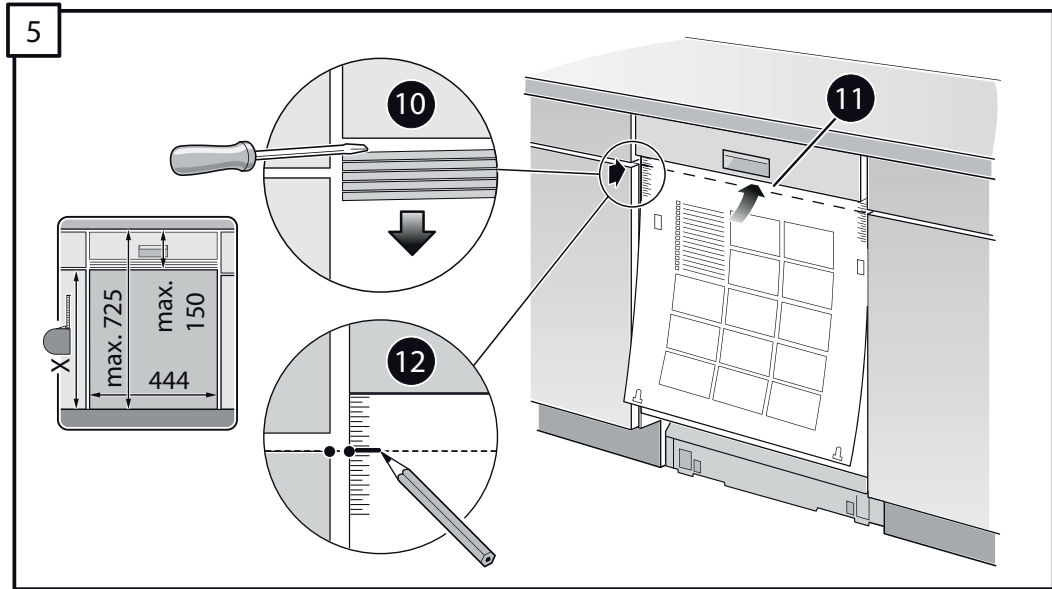

9001 881 910 (0310)

44x Integr- Kusto-Leisten GS-k-SW

de Montageanleitung
*) über Kundendienst erhältlich
en Installation instructions
*) Available from customer service
fr Notice de montage
*) Disponible par le biais du service après-vente
nl Montagevoorschrift
*) Tegen meerprijs bij de Servicedienst verkrijgbaar
it Istruzioni per il montaggio
*) Disponibile presso il servizio assistenza clienti
es Instrucciones de montaje *) Se puede adquirir a través del Servicio de Asistencia Técnica Oficial de la marca
pt Instruções de montagem
*) Pode ser adquirido nos nossos Serviços Técnicos
el Οδηγίες τοποθέτησης
*) Διατίθενται από την υπηρεσία τεχνικής εξυπηρέτησης πελατών
tr Montaj kılavuzu
*) Yetkili servis üzerinden alınabilir
sv Monteringsanvisning
*) kan fås via Service

no Monteringsanvisning
*) fåes hos kundeservice
da Monteringsvejledning
*) Kan købes hos serviceafdelingen
fi Asemusohje
*) Saatavissa huoltopalvelusta
cs Montážní návod
*) K dispozici přes servisní službu
sk Návod na montáž
*) Dostanete v službe zákazníkom
hu Instrukcja montażu
*) Do uzyskania w punkcie serwisowym
ru Сzerelési utasítás
*) A vevőszólgálaton keresztül kapható:
ro Instrucțiune de montaj
*) obținabilă la serviciul pentru clienți
hr Uputa za montažu
*) može dobiti kod službe održavanja
sr Uputstvo za montažu
*) Može se nabaviti preko servisne službe