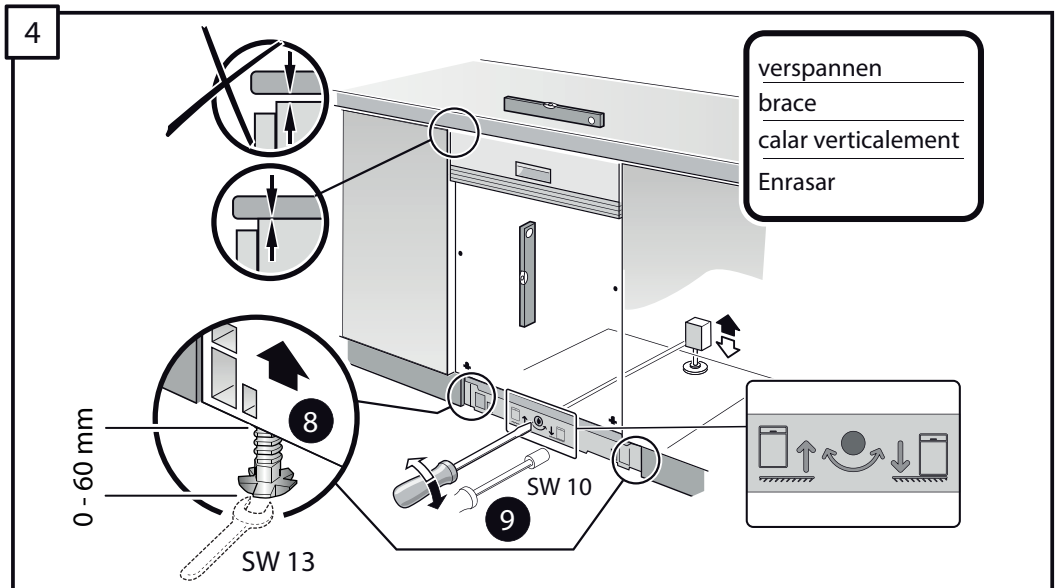

9001 881 910 (0310)

44x Integr- Kusto-Leisten GS-k-SW

de Montageanleitung
*) über Kundendienst erhältlich
en Installation instructions
*) Available from customer service
fr Notice de montage
*) Disponible par le biais du service après-vente
nl Montagevoorschrift
*) Tegen meerprijs bij de Servicedienst verkrijgbaar
it Istruzioni per il montaggio
*) Disponibile presso il servizio assistenza clienti
es Instrucciones de montaje *) Se puede adquirir a través del Servicio de Asistencia Técnica Oficial de la marca
pt Instruções de montagem
*) Pode ser adquirido nos nossos Serviços Técnicos
el Οδηγίες τοποθέτησης
*) Διατίθενται από την υπηρεσία τεχνικής εξυπηρέτησης πελατών
tr Montaj kılavuzu
*) Yetkili servis üzerinden alınabilir
sv Monteringsanvisning
*) kan fås via Service

no Monteringsanvisning
*) fåes hos kundeservice
da Monteringsvejledning
*) Kan købes hos serviceafdelingen
fi Asemusohje
*) Saatavissa huoltopalvelusta
cs Montážní návod
*) K dispozici přes servisní službu
sk Návod na montáž
*) Dostanete v službe zákazníkom
hu Instrukcja montażu
*) Do uzyskania w punkcie serwisowym
ru Сzerelési utasítás
*) A vevőszólgálaton keresztül kapható:
ro Instrucțiune de montaj
*) obținabilă la serviciul pentru clienți
hr Uputa za montažu
*) može dobiti kod službe održavanja
sr Uputstvo za montažu
*) Može se nabaviti preko servisne službe