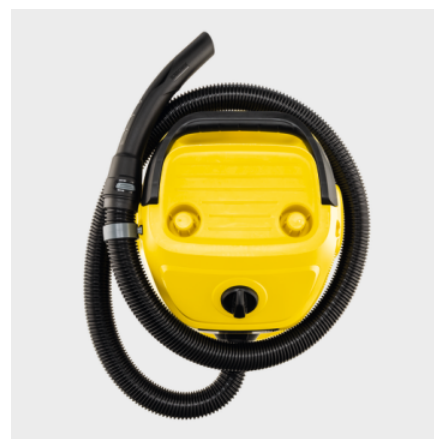

Odlaganje creva na glavi uređaja

- Crevo se može odložiti na način kojim se štedi prostor, kačenjem na glavi mašine.
- Intuitivni bezbednosni mehanizam za levoruke i desnoruke korisnike.