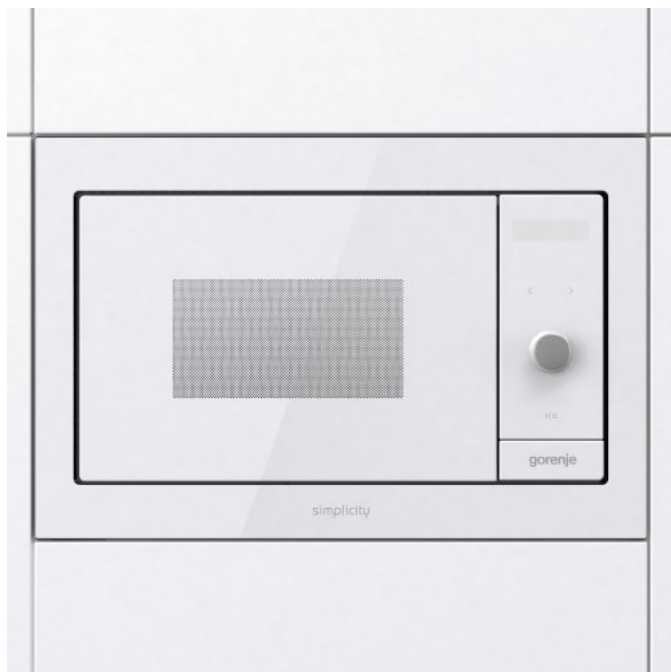

Posetite nas i uživajte u ekskluzivnom iskustvu pametne kupovine klikom na link:

<https://tehnoteka.rs/p/gorenje-ugradna-mikrotalasna-bm235g1syw-akcija-cena/>

BM235G1SYW

gorenje
Life Simplified

-  AquaClean
-  AutoProgrami
-  ChildLock brava
-  Gril
-  InoxTerror
-  Mikrotalasi i Gril
-  SafetySwitch prekidač
-  SmartDisplay ekran
-  SmartStart
-  Tajmer
-  Upravljanje na dodir
-  Rotirajuća platforma

Boja aparata: **Bela boja**

Rerna od nerđajućeg čelika

Vrata: **Staklo**

Front: **Staklena čeonna ploča**

Način otvaranja vrata: **Dugme**

Otvaranje vrata: **Levo otvaranje vrata**

Zapremina rerne: **23 l**