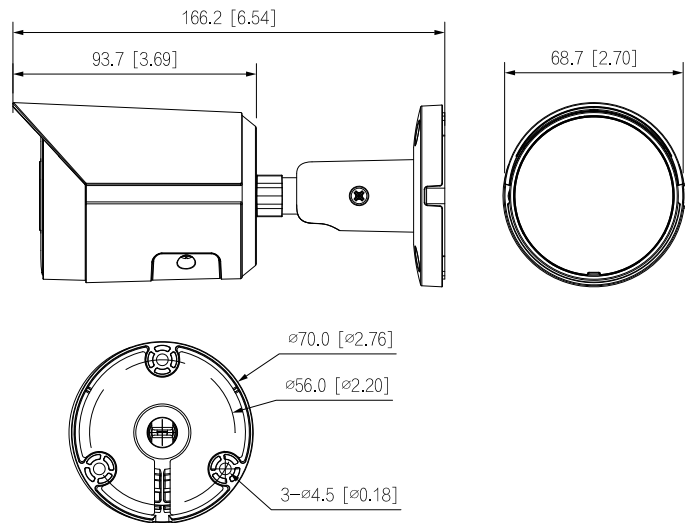

Structure

Casing Material	Metal
Product Dimensions	166.2 mm × 70 mm × 70 mm (6.54" × 2.76" × 2.76") (L × W × H)
Net Weight	0.48 kg (1.06 lb)
Gross Weight	0.59 kg (1.30 lb)

Ordering Information

Type	Model	Description
4MP camera	DH-IPC-HFW2449S-S-IL	4MP Smart Dual Light Fixed-focal Bullet WizSense Network Camera
Accessories (Optional)	PFA134	Junction Box
	PFA130-E	IP66 Junction Box
	PFA152-E	Pole Mount Bracket
	PFM321D	12 VDC 1A Power Adapter
	PFM900-E	Integrated Mount Tester
	TF-P100	MicroSD Memory Card

Accessories

Optional:

PFA134 Junction Box

PFA130-E IP66 Junction Box

PFA152-E Pole Mount Bracket

PFM321D 12 VDC 1A Power Adapter

PFM900-E Integrated Mount Tester

TF-P100 MicroSD Memory Card

Ceiling Mount	Wall Mount	Pole Mount (Vertical)

Dimensions (mm[inch])

Ovaj dokument je originalno proizveden i objavljen od strane proizvođača, brenda Dahua, i preuzet je sa njihove zvanične stranice. S obzirom na ovu činjenicu, Tehnoteka ističe da ne preuzima odgovornost za tačnost, celovitost ili pouzdanost informacija, podataka, mišljenja, saveta ili izjava sadržanih u ovom dokumentu.