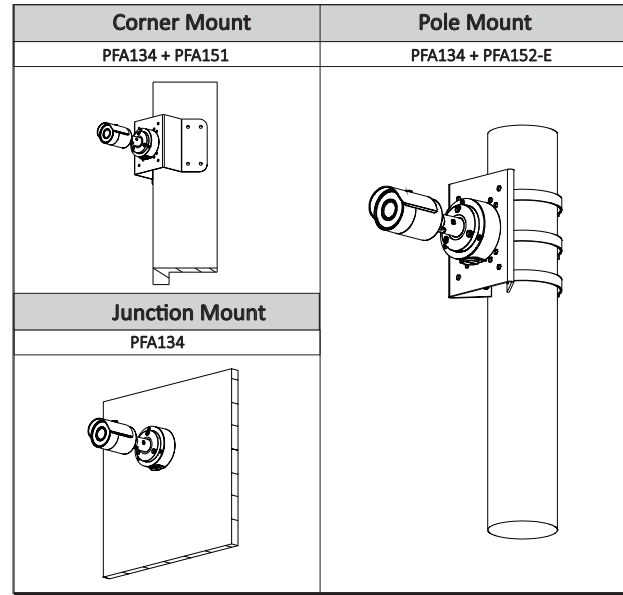

Construction

Casing	Metal+Plastic
Dimensions	Φ70mm×164.7mm(2.76"×6.49")
Net Weight	0.38Kg(0.84lb)
Gross Weight	0.44Kg(0.97lb)

Ordering Information

Type	Part Number	Description
4MP camera	DH-IPC-HFW1431SP-0280B	4MP IR Mini-Bullet Network Camera, 2.8mm,PAL
	DH-IPC-HFW1431SN-0280B	4MP IR Mini-Bullet Network Camera, 2.8mm,NTSC
	IPC-HFW1431SP-280B	4MP IR Mini-Bullet Network Camera, 2.8mm,PAL
	IPC-HFW1431SN-0280B	4MP IR Mini-Bullet Network Camera, 2.8mm,NTSC
	DH-IPC-HFW1431SP-0360B	4MP IR Mini-Bullet Network Camera, 3.6mm,PAL
	DH-IPC-HFW1431SN-0360B	4MP IR Mini-Bullet Network Camera, 3.6mm,NTSC
	IPC-HFW1431SP-0360B	4MP IR Mini-Bullet Network Camera, 3.6mm,PAL
	IPC-HFW1431SN-0360B	4MP IR Mini-Bullet Network Camera, 3.6mm,NTSC
Accessories (optional)	PFA134	Junction box
	PFA152-E	Pole mount
	PFA151	Corner mount

Accessories

Optional:

PFA134
Junction Box

PFA152-E
Pole mount

PFA151
Corner mount

Dimensions (mm/inch)

Ovaj dokument je originalno proizveden i objavljen od strane proizvođača, brenda Dahua, i preuzet je sa njihove zvanične stranice. S obzirom na ovu činjenicu, Tehnoteka ističe da ne preuzima odgovornost za tačnost, celovitost ili pouzdanost informacija, podataka, mišljenja, saveta ili izjava sadržanih u ovom dokumentu.