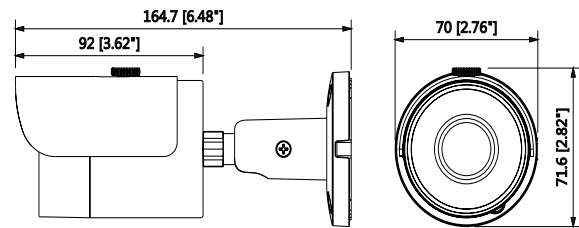

Construction

Casing	Metal+Plastic
Dimensions	Φ70mm×164.7mm(2.76"×6.49")
Net Weight	0.38Kg(0.84lb)
Gross Weight	0.44Kg(0.97lb)

Ordering Information

Type	Part Number	Description
4MP camera	DH-IPC-HFW1431SP-0280B	4MP IR Mini-Bullet Network Camera, 2.8mm,PAL
	DH-IPC-HFW1431SN-0280B	4MP IR Mini-Bullet Network Camera, 2.8mm,NTSC
	IPC-HFW1431SP-280B	4MP IR Mini-Bullet Network Camera, 2.8mm,PAL
	IPC-HFW1431SN-0280B	4MP IR Mini-Bullet Network Camera, 2.8mm,NTSC
	DH-IPC-HFW1431SP-0360B	4MP IR Mini-Bullet Network Camera, 3.6mm,PAL
	DH-IPC-HFW1431SN-0360B	4MP IR Mini-Bullet Network Camera, 3.6mm,NTSC
	IPC-HFW1431SP-0360B	4MP IR Mini-Bullet Network Camera, 3.6mm,PAL
	IPC-HFW1431SN-0360B	4MP IR Mini-Bullet Network Camera, 3.6mm,NTSC
Accessories (optional)	PFA134	Junction box
	PFA152-E	Pole mount
	PFA151	Corner mount

Accessories

Optional:

PFA134
Junction Box

PFA152-E
Pole mount

PFA151
Corner mount

Dimensions (mm/inch)

Ovaj dokument je originalno proizveden i objavljen od strane proizvođača, brenda Dahua, i preuzet je sa njihove zvanične stranice. S obzirom na ovu činjenicu, Tehnoteka ističe da ne preuzima odgovornost za tačnost, celovitost ili pouzdanost informacija, podataka, mišljenja, saveta ili izjava sadržanih u ovom dokumentu.