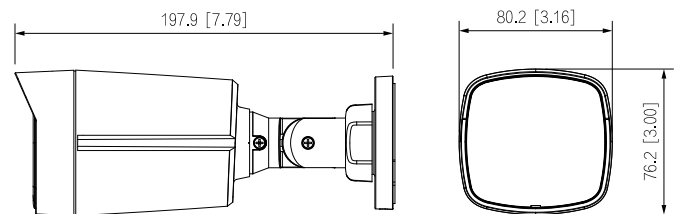

## Structure

Casing Material	Metal+plastic
Product Dimensions	197.9 mm × 80.2 mm × 76.2 mm (7.79" × 3.16" × 3.00") (L × W × H)
Net Weight	0.31 kg (0.68 lb)
Gross Weight	0.45 kg (0.99 lb)

## Dimensions (mm[inch])

Ovaj dokument je originalno proizveden i objavljen od strane proizvođača, brenda Dahua, i preuzet je sa njihove zvanične stranice. S obzirom na ovu činjenicu, Tehnoteka ističe da ne preuzima odgovornost za tačnost, celovitost ili pouzdanost informacija, podataka, mišljenja, saveta ili izjava sadržanih u ovom dokumentu.