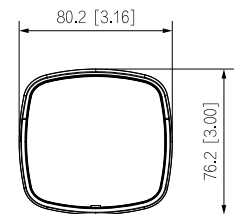

## Structure

Casing Material	Metal+plastic
Product Dimensions	197.9 mm × 80.2 mm × 76.2 mm (7.79" × 3.16" × 3.00") (L × W × H)
Net Weight	0.31 kg (0.68 lb)
Gross Weight	0.45 kg (0.99 lb)

## Dimensions (mm[inch])

Ovaj dokument je originalno proizveden i objavljen od strane proizvođača, brenda Dahua, i preuzet je sa njihove zvanične stranice. S obzirom na ovu činjenicu, Tehnoteka ističe da ne preuzima odgovornost za tačnost, celovitost ili pouzdanost informacija, podataka, mišljenja, saveta ili izjava sadržanih u ovom dokumentu.