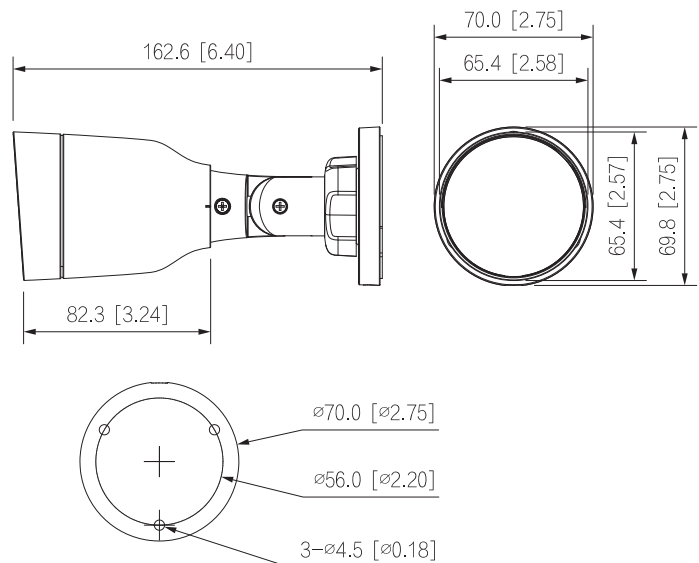

Ordering Information

Type	Model	Description
2 MP Camera	DH-IPC-HFW1239S1-LED-S4	2 MP Entry Full-color Fixed-focal Bullet Network Camera
Accessories (Optional)	PFA134	Junction Mount Bracket
	PFA134+PFA152-E	Pole Mount Bracket
	PFM321D	12 VDC 1A Power Adapter
	LR1002-1ET/1EC	Single-port Long Reach Ethernet over Coax Extender
	PFM900-E	Integrated Mount Tester

Accessories

Optional :

PFA134
Junction Box

PFA134+PFA152-E
Pole Mount Bracket

PFM321D
12 VDC 1A Power Adapter

LR1002-1ET/1EC
Single-port Long
Reach Ethernet over
Coax Extender

PFM900-E
Integrated Mount Tester

Dimensions (mm[inch])

Ovaj dokument je originalno proizveden i objavljen od strane proizvođača, brenda Dahua, i preuzet je sa njihove zvanične stranice. S obzirom na ovu činjenicu, Tehnoteka ističe da ne preuzima odgovornost za tačnost, celovitost ili pouzdanost informacija, podataka, mišljenja, saveta ili izjava sadržanih u ovom dokumentu.