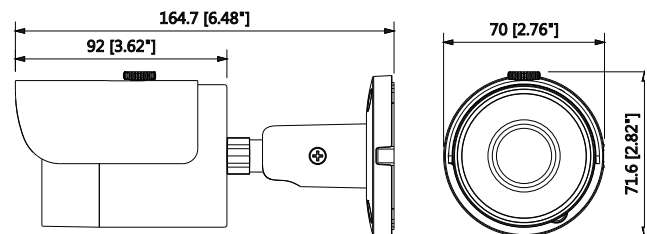

Construction

Casing	Metal+Plastic
Dimensions	Φ70mm×164.7mm(2.76"×6.49")
Net Weight	0.38Kg(0.84lb)
Gross Weight	0.44Kg(0.97lb)

Ordering Information

Type	Part Number	Description
2MP camera	DH-IPC-HFW1230SP-0280B	2MP IR Mini-Bullet Network Camera, 2.8mm,PAL
	DH-IPC-HFW1230SN-0280B	2MP IR Mini-Bullet Network Camera, 2.8mm,NTSC
	IPC-HFW1230SP-0280B	2MP IR Mini-Bullet Network Camera, 2.8mm,PAL
	IPC-HFW1230SN-0280B	2MP IR Mini-Bullet Network Camera, 2.8mm, NTSC
	DH-IPC-HFW1230SP-0360B	2MP IR Mini-Bullet Network Camera, 3.6mm,PAL
	DH-IPC-HFW1230SN-0360B	2MP IR Mini-Bullet Network Camera, 3.6mm,NTSC
	IPC-HFW1230SP-0360B	2MP IR Mini-Bullet Network Camera, 3.6mm,PAL
	IPC-HFW1230SN-0360B	2MP IR Mini-Bullet Network Camera, 3.6mm,NTSC
Accessories (optional)	PFA134	Junction box
	PFA152-E	Pole mount
	PFA151	Corner mount

Accessories

Optional:

PFA134 Junction Box

PFA152-E Pole mount

PFA151 Corner mount

Dimensions (mm/inch)

Ovaj dokument je originalno proizveden i objavljen od strane proizvođača, brenda Dahua, i preuzet je sa njihove zvanične stranice. S obzirom na ovu činjenicu, Tehnoteka ističe da ne preuzima odgovornost za tačnost, celovitost ili pouzdanost informacija, podataka, mišljenja, saveta ili izjava sadržanih u ovom dokumentu.