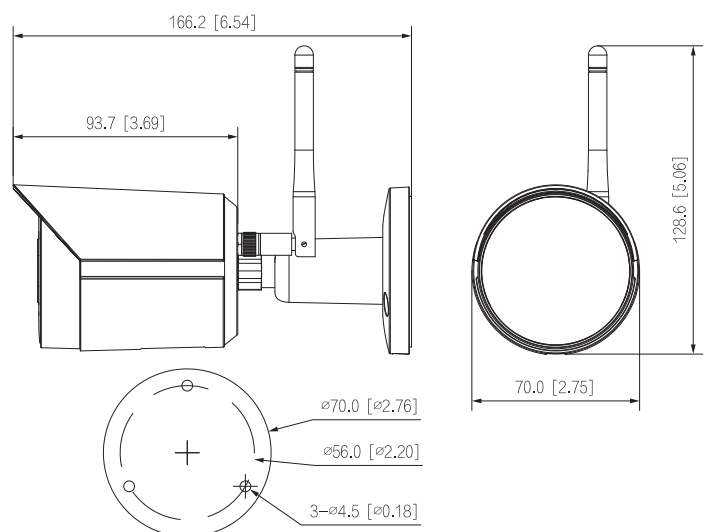

Structure

Casing	Metal
Product Dimensions	166.2 mm × 70.0 mm × 128.6 mm (6.53" × 2.76" × 5.06")
Net Weight	477.9 g (1.05 lb)
Gross Weight	696.5 g (1.50 lb)

Ordering Information

Type	Model	Description
2MP Camera	DH-IPC-HFW1230DSP-SAW-0280B	2MP IR Fixed-focal Wi-Fi Bullet Network Camera
	DH-IPC-HFW1230DSP-SAW-0360B	2MP IR Fixed-focal Wi-Fi Bullet Network Camera
	DH-IPC-HFW1230DSN-SAW-0280B	2MP IR Fixed-focal Wi-Fi Bullet Network Camera
	DH-IPC-HFW1230DSN-SAW-0360B	2MP IR Fixed-focal Wi-Fi Bullet Network Camera
Accessories	NBS05C120050VE	12V DC/0.5A Power Adapter
	PFA134	Junction Box
	PFA152-E	Pole Mount
	PFM900-E	Integrated Mount Tester
	TF-P100	MicroSD Memory Card

Accessories

Included:

NBS05C120050VE
12V DC/0.5A
Power Adapter

Optional:

PFA134
Junction Box

PFA152-E
Pole Mount

PFM900-E
Integrated
Mount Tester

TF-P100
MicroSD
Memory Card

Dimensions (mm[inch])

Ovaj dokument je originalno proizveden i objavljen od strane proizvođača, brenda Dahua, i preuzet je sa njihove zvanične stranice. S obzirom na ovu činjenicu, Tehnoteka ističe da ne preuzima odgovornost za tačnost, celovitost ili pouzdanost informacija, podataka, mišljenja, saveta ili izjava sadržanih u ovom dokumentu.