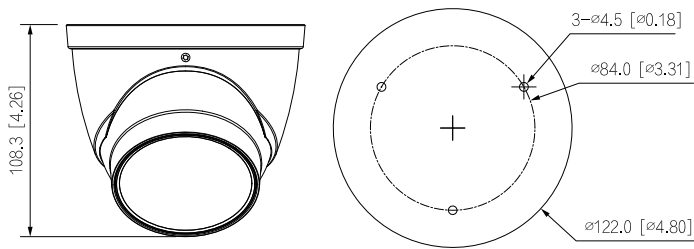

PFM900-E
Integrated Mount
Tester

TF-P100
MicroSD Memory
Card

Dimensions (mm[inch])

Ovaj dokument je originalno proizveden i objavljen od strane proizvođača, brenda Dahua, i preuzet je sa njihove zvanične stranice. S obzirom na ovu činjenicu, Tehnoteka ističe da ne preuzima odgovornost za tačnost, celovitost ili pouzdanost informacija, podataka, mišljenja, saveta ili izjava sadržanih u ovom dokumentu.