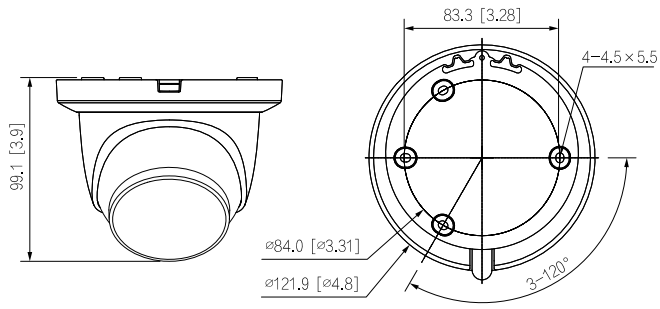

Structure

Casing Material	Inner core: Metal; Cover: Metal; Decoration ring: Plastic
Product Dimensions	99.1 mm × Φ121.9 mm (3.90" × Φ4.80")
Net Weight	0.46 kg (1.01 lb)
Gross Weight	0.65 kg (1.43 lb)

Ordering Information

PFM900-E Integrated Mount Tester

TF-P100 MicroSD Memory Card

Dimensions (mm[inch])

Ovaj dokument je originalno proizveden i objavljen od strane proizvođača, brenda Dahua, i preuzet je sa njihove zvanične stranice. S obzirom na ovu činjenicu, Tehnoteka ističe da ne preuzima odgovornost za tačnost, celovitost ili pouzdanost informacija, podataka, mišljenja, saveta ili izjava sadržanih u ovom dokumentu.