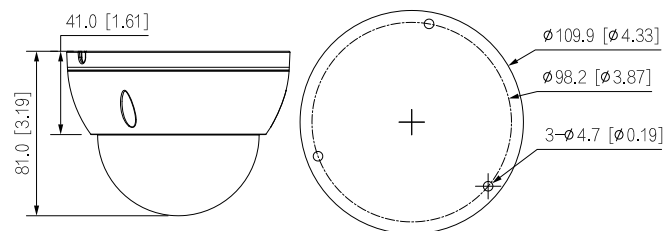

PFB305W Wall Mount Bracket

PFA151 Corner Mount Bracket

PFM321D 12 VDC 1A Power Adapter

PFM900-E Integrated Mount Tester

TF-P100 MicroSD Memory Card

**Dimensions (mm[inch])**

Ovaj dokument je originalno proizveden i objavljen od strane proizvođača, brenda Dahua, i preuzet je sa njihove zvanične stranice. S obzirom na ovu činjenicu, Tehnoteka ističe da ne preuzima odgovornost za tačnost, celovitost ili pouzdanost informacija, podataka, mišljenja, saveta ili izjava sadržanih u ovom dokumentu.