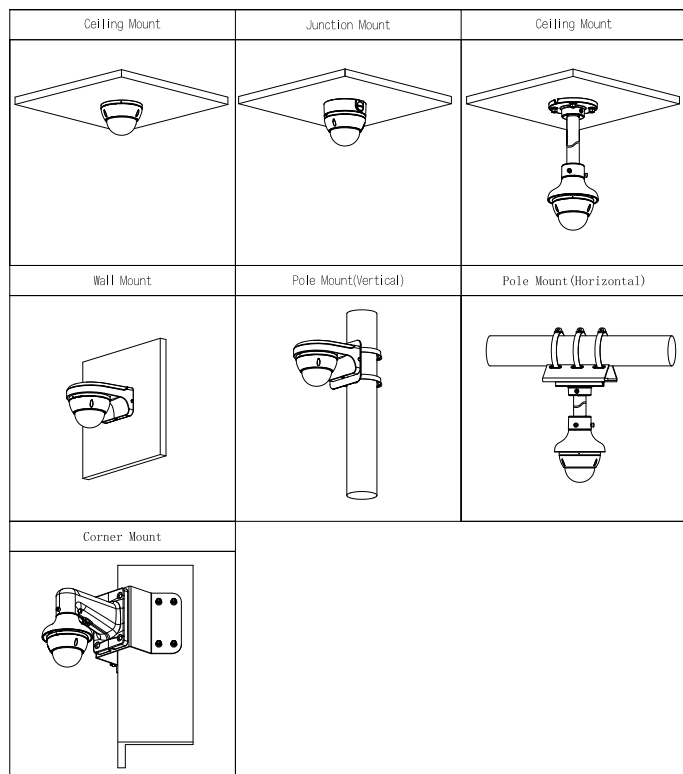

**Accessories**

Optional:

PFA136 Junction Box

PFB203W Wall Mount Bracket

PFA109 Mount Adapter

PFB220C Ceiling Mount Bracket

PFA152-E Pole Mount Bracket

PFA150 Pole Mount Bracket

PFB305W Wall Mount Bracket

PFA151 Corner Mount Bracket

PFM321D 12 VDC 1A Power Adapter

PFM900-E Integrated Mount Tester

TF-P100 MicroSD Memory Card

**Dimensions (mm[inch])**

Ovaj dokument je originalno proizveden i objavljen od strane proizvođača, brenda Dahua, i preuzet je sa njihove zvanične stranice. S obzirom na ovu činjenicu, Tehnoteka ističe da ne preuzima odgovornost za tačnost, celovitost ili pouzdanost informacija, podataka, mišljenja, saveta ili izjava sadržanih u ovom dokumentu.