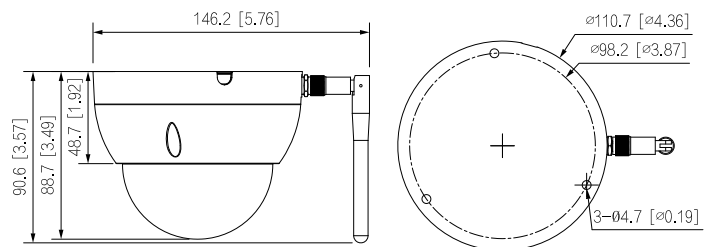

## Dimensions (mm[inch])

Ovaj dokument je originalno proizveden i objavljen od strane proizvođača, brenda Dahua, i preuzet je sa njihove zvanične stranice. S obzirom na ovu činjenicu, Tehnoteka ističe da ne preuzima odgovornost za tačnost, celovitost ili pouzdanost informacija, podataka, mišljenja, saveta ili izjava sadržanih u ovom dokumentu.