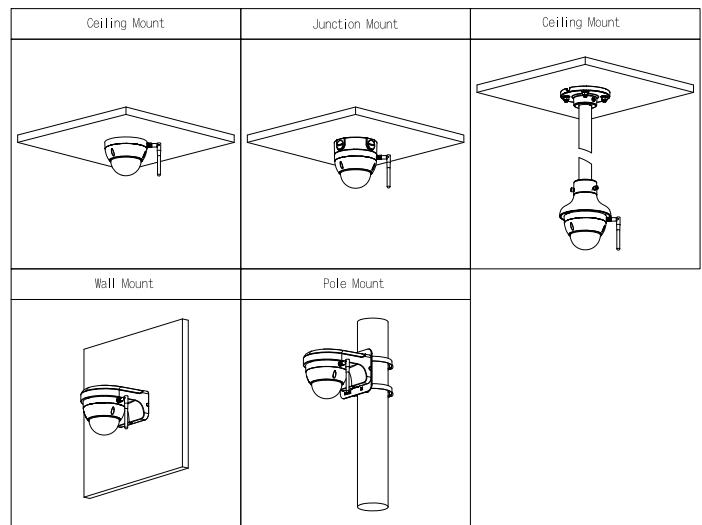

## Ordering Information

Type	Model	Description
2MP Camera	DH-IPC-HDBW1230DEP-SW-0280B	2MP IR Fixed-focal Wi-Fi Dome Network Camera
	DH-IPC-HDBW1230DEP-SW-0360B	2MP IR Fixed-focal Wi-Fi Dome Network Camera
	DH-IPC-HDBW1230DEN-SW-0280B	2MP IR Fixed-focal Wi-Fi Dome Network Camera
	DH-IPC-HDBW1230DEN-SW-0360B	2MP IR Fixed-focal Wi-Fi Dome Network Camera
Accessories	NBS05C120050VE	12V DC/0.5A Power Adapter
	PFA136	Junction Mount
	PFB203W	Wall Mount
	PFA109+PFB220C	Ceiling Mount
	PFB203W+PFA152-E	Pole Mount

## Accessories

Included:

NBS05C120050VE  
12V DC/0.5A  
Power Adapter

Optional:

PFA136  
Junction Mount

PFB203W  
Wall Mount

PFA109+PFB220C  
Ceiling Mount

PFB203W+PFA152-E  
Pole Mount

## Dimensions (mm[inch])

Ovaj dokument je originalno proizveden i objavljen od strane proizvođača, brenda Dahua, i preuzet je sa njihove zvanične stranice. S obzirom na ovu činjenicu, Tehnoteka ističe da ne preuzima odgovornost za tačnost, celovitost ili pouzdanost informacija, podataka, mišljenja, saveta ili izjava sadržanih u ovom dokumentu.