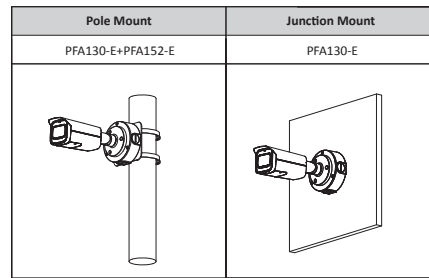

Structure

Casing	Metal
Dimensions	Φ244.1 mm × 90.4 mm (Φ9.61" × 3.26")
Net Weight	0.86 kg (1.90 lb)
Gross Weight	1.10 kg (2.43 lb)

Ordering Information

Type	Part Number	Description
8MP Camera	DH-IPC-HFW2831TP-ZS-S2	8MP Lite IR Vari-focal Bullet Network Camera,PAL
	DH-IPC-HFW2831TN-ZS-S2	8MP Lite IR Vari-focal Bullet Network CameraNTSC
Accessories (optional)	PFA130-E	Junction Box
	PFA152-E	Pole Mount
	PFM321D	DC12V1A Power Adapter
	LR1002-1ET/1EC	Single-port Long Reach Ethernet over Coax Extender
	PFM900-E	Integrated Mount Tester
	PFM114	TLC SD Card

Accessories

Optional:

Dimensions (mm[inch])

Ovaj dokument je originalno proizveden i objavljen od strane proizvođača, brenda Dahua, i preuzet je sa njihove zvanične stranice. S obzirom na ovu činjenicu, Tehnoteka ističe da ne preuzima odgovornost za tačnost, celovitost ili pouzdanost informacija, podataka, mišljenja, saveta ili izjava sadržanih u ovom dokumentu.