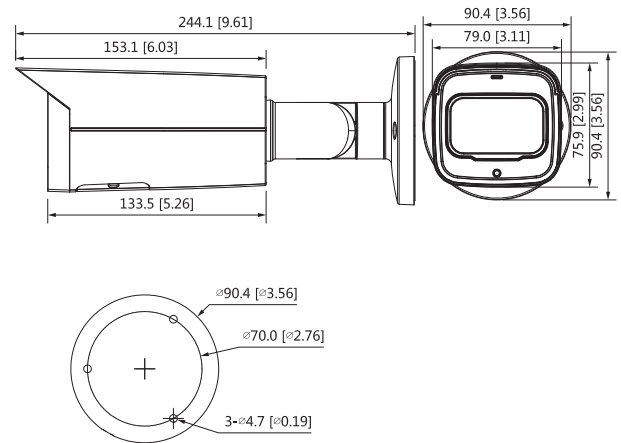

Structure

Casing	Metal
Dimensions	Φ244.1 mm × 90.4 mm (Φ9.61" × 3.26")
Net Weight	0.86 kg (1.90 lb)
Gross Weight	1.10 kg (2.43 lb)

Ordering Information

Type	Part Number	Description
8MP Camera	DH-IPC-HFW2831TP-ZS-S2	8MP Lite IR Vari-focal Bullet Network Camera,PAL
	DH-IPC-HFW2831TN-ZS-S2	8MP Lite IR Vari-focal Bullet Network CameraNTSC
Accessories (optional)	PFA130-E	Junction Box
	PFA152-E	Pole Mount
	PFM321D	DC12V1A Power Adapter
	LR1002-1ET/1EC	Single-port Long Reach Ethernet over Coax Extender
	PFM900-E	Integrated Mount Tester
	PFM114	TLC SD Card

Accessories

Optional:

Dimensions (mm[inch])

Ovaj dokument je originalno proizveden i objavljen od strane proizvođača, brenda Dahua, i preuzet je sa njihove zvanične stranice. S obzirom na ovu činjenicu, Tehnoteka ističe da ne preuzima odgovornost za tačnost, celovitost ili pouzdanost informacija, podataka, mišljenja, saveta ili izjava sadržanih u ovom dokumentu.