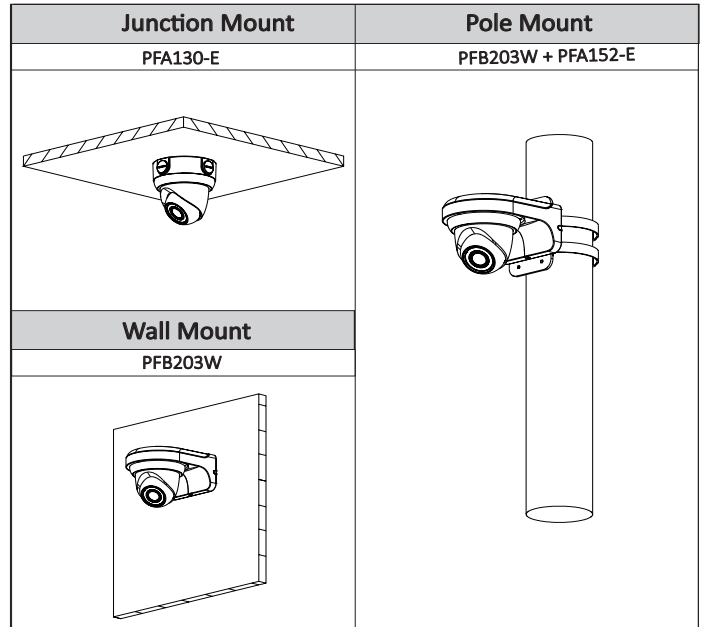

Construction

Casing	Metal+Plastic
Dimensions	Φ108mm×84.9mm(4.25"×3.15")
Net Weight	0.23Kg(0.51lb)
Gross Weight	0.387Kg(0.85lb)

Ordering Information

Type	Part Number	Description
2MP camera	DH-IPC-HDW1230SP-0280B	2MP IR Eyeball Network Camera, 2.8mm,PAL
	DH-IPC-HDW1230SN-0280B	2MP IR Eyeball Network Camera, 2.8mm,NTSC
	IPC-HDW1230SP-0280B	2MP IR Eyeball Network Camera, 2.8mm,PAL
	IPC-HDW1230SN-0280B	2MP IR Eyeball Network Camera, 2.8mm,NTSC
	DH-IPC-HDW1230SP-0360B	2MP IR Eyeball Network Camera, 3.6mm,PAL
	DH-IPC-HDW1230SN-0360B	2MP IR Eyeball Network Camera, 3.6mm,NTSC
	IPC-HDW1230SP-0360B	2MP IR Eyeball Network Camera, 3.6mm,PAL
	IPC-HDW1230SN-0360B	2MP IR Eyeball Network Camera, 3.6mm,NTSC
Accessories (optional)	PFA130-E	Junction box
	PFB203W	Wall mount
	PFA152-E	Pole mount

Accessories

Optional:

PFA130-E Junction Box

PFB203W Wall mount

PFA152-E Pole mount

Dimensions (mm/inch)

Ovaj dokument je originalno proizveden i objavljen od strane proizvođača, brenda Dahua, i preuzet je sa njihove zvanične stranice. S obzirom na ovu činjenicu, Tehnoteka ističe da ne preuzima odgovornost za tačnost, celovitost ili pouzdanost informacija, podataka, mišljenja, saveta ili izjava sadržanih u ovom dokumentu.