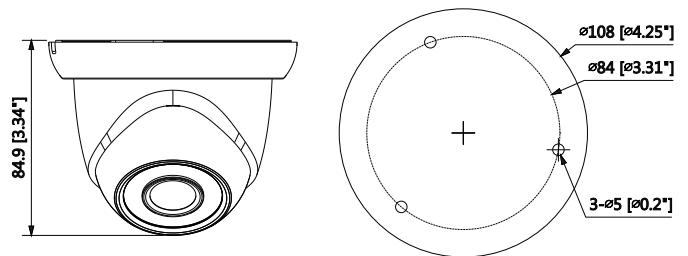

Construction

Casing	Metal+Plastic
Dimensions	Φ108mm×84.9mm(4.25"×3.15")
Net Weight	0.23Kg(0.51lb)
Gross Weight	0.387Kg(0.85lb)

Ordering Information

Type	Part Number	Description
2MP camera	DH-IPC-HDW1230SP-0280B	2MP IR Eyeball Network Camera, 2.8mm,PAL
	DH-IPC-HDW1230SN-0280B	2MP IR Eyeball Network Camera, 2.8mm,NTSC
	IPC-HDW1230SP-0280B	2MP IR Eyeball Network Camera, 2.8mm,PAL
	IPC-HDW1230SN-0280B	2MP IR Eyeball Network Camera, 2.8mm,NTSC
	DH-IPC-HDW1230SP-0360B	2MP IR Eyeball Network Camera, 3.6mm,PAL
	DH-IPC-HDW1230SN-0360B	2MP IR Eyeball Network Camera, 3.6mm,NTSC
	IPC-HDW1230SP-0360B	2MP IR Eyeball Network Camera, 3.6mm,PAL
	IPC-HDW1230SN-0360B	2MP IR Eyeball Network Camera, 3.6mm,NTSC
Accessories (optional)	PFA130-E	Junction box
	PFB203W	Wall mount
	PFA152-E	Pole mount

Accessories

Optional:

PFA130-E Junction Box

PFB203W Wall mount

PFA152-E Pole mount

Dimensions (mm/inch)

Ovaj dokument je originalno proizveden i objavljen od strane proizvođača, brenda Dahua, i preuzet je sa njihove zvanične stranice. S obzirom na ovu činjenicu, Tehnoteka ističe da ne preuzima odgovornost za tačnost, celovitost ili pouzdanost informacija, podataka, mišljenja, saveta ili izjava sadržanih u ovom dokumentu.