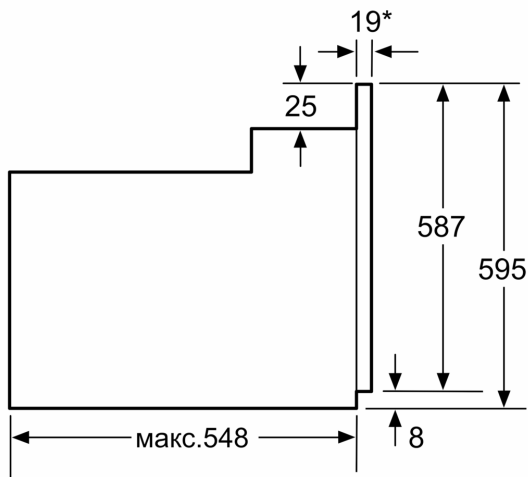

- Rešetka, Univerzalna posuda za pečenje

Bezbednost:

- Trojno zastakljenje vrat CoolTouch
- Sigurnosna brava za decu

Tehničke informacije:

- Dužina strujnog kabla: 120 cm
- 220 - 240 V
- Priključna snaga: 3.3 kW kW
- Energetska klasa (prema EU br. 65/2014): A(na skali energetske klase od A+++ do D)
- Potrošnja električne energije po ciklusu u konvencionalnom režimu: 0.98 kWh
- Potrošnja električne energije po ciklusu u turbo konvencionalnom režimu: 0.79 kWh
- Broj prostora za pečenje: 1 Izvor toplote: električna rerna
Zapremina: 66 l

Dimenzije:

- Dimenzije (VxŠxD): 595 mm x 594 mm x 548 mm
- Dimenzije niše (VxŠxD): 575 - 597 x 560 - 568 x 550
- „Pogledajte ugradne dimenzije naznačene u dijagramu za ugradnju“

**Seriya 2, Ugradna rerna, 60 x 60 cm,
Nerđajući čelik
HBF114BS1**

* 20 mm za metalna pročelja

Mere u mm

* 20 mm za metalna pročelja

Mere u milimetrima

* Код металних pročelja 20мм

мере у милиметрима

Ovaj dokument je originalno proizveden i objavljen od strane proizvođača, brenda Bosch, i preuzet je sa njihove zvanične stranice. S obzirom na ovu činjenicu, Tehnoteka ističe da ne preuzima odgovornost za tačnost, celovitost ili pouzdanost informacija, podataka, mišljenja, saveta ili izjava sadržanih u ovom dokumentu.