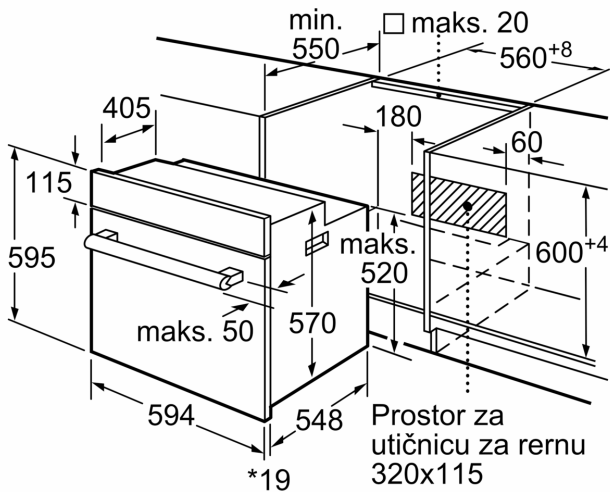

- Rešetka, Univerzalna posuda za pečenje

Bezbednost:

- Trojno zastakljenje vrat CoolTouch
- Sigurnosna brava za decu

Tehničke informacije:

- Dužina strujnog kabla: 120 cm
- 220 - 240 V
- Priključna snaga: 3.3 kW kW
- Energetska klasa (prema EU br. 65/2014): A(na skali energetske klase od A+++ do D)
- Potrošnja električne energije po ciklusu u konvencionalnom režimu: 0.98 kWh
- Potrošnja električne energije po ciklusu u turbo konvencionalnom režimu: 0.79 kWh
- Broj prostora za pečenje: 1 Izvor toplote: električna rerna
Zapremina: 66 l

Dimenzije:

- Dimenzije (VxŠxD): 595 mm x 594 mm x 548 mm
- Dimenzije niše (VxŠxD): 575 - 597 x 560 - 568 x 550
- „Pogledajte ugradne dimenzije naznačene u dijagramu za ugradnju“

**Seriya 2, Ugradna rerna, 60 x 60 cm,
Nerđajući čelik
HBF114BS1**