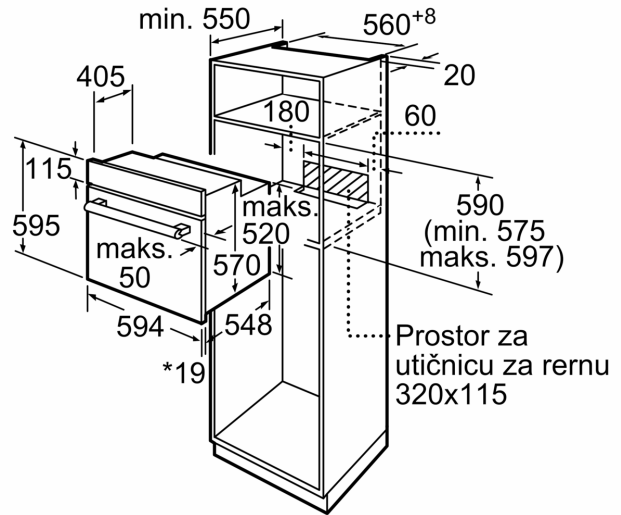

* 20 mm za metalna pročelja

Mere u milimetrima